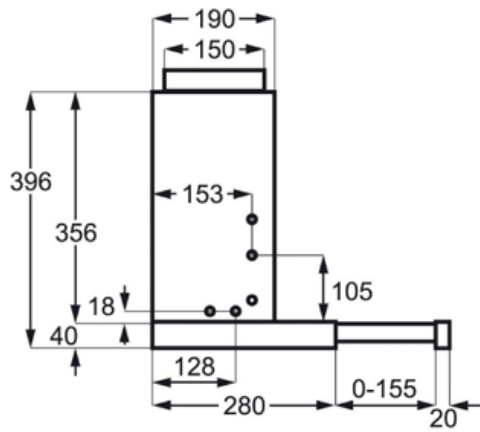

Tekniset tiedot:

- Väri : Valkoinen
- ColorEnglish : White
- Tuoteryhmä : Liesituuletin
- Asennus/sijointus : Ulosvedettävä tuuletin
- Hormiin poistava : On
- Kiertoilmatoiminen : On
- Eri imutehojen määrä : 3
- Energiankulutus/vuosi (kWh) : 57.5
- Teholuokka : E
- Valaistusluokka : E
- Rasvasuodattimen luokka : C
- Maksimi-imuteho, hormiliitäntä (m³/h) : 368
- Minimi-imuteho, hormiliitäntä (m³/h) : 256
- Suurin imuteho, kiertoilmatoimisena (m³/h) : 308
- Pienin imuteho, kiertoilmatoimisena (m³/h) : 240
- Äänitaso max.teholla, dB(A) re 1 pW : 58
- Äänitaso min.teholla, dB(A) re 1 pW : 53
- Äänitaso kiertoilm. max.teholla, dB(A) re 1 pW : 65
- Äänitaso kiertoilm. min.teholla, dB(A) re 1 pW : 59
- Hob²Hood -toiminto : -
- Valaisintyyppi : Pieni loisteputki
- Valaisimien lukumäärä (kpl) : 2
- Moottorit (kpl) : 1
- Rasvasuodattimen tyyppi : Alumiini
- Rasvasuodattimien lukumäärä (kpl) : 2
- Aktiivihiihluodatin : 1 kpl, Lisävaruste
- Aktiivihiihluodattimen tyyppi : TYPE60
- Aktiivihiihluodattimen tuotenumero (PNC) : 902 979 621
- Supersuodatin (lisävaruste), PNC : SUPCHARCE1, 902 979 622
- Minimietäisyys sähkölevystä (cm) : 43
- Minimietäisyys kaasulevystä (cm) : 65
- Hormiliitäntäputki Ø(mm) : 150
- Hormin sulkuläppä : On
- Nettopaino (kg) : 12.5
- Mitat K x L x S (mm) : x598x300
- Maksimikorkeus : 395
- Virtajohdon pituus (m) : 1,5

Tuotekuvaus:

Ulosvedettävä tuuletin, Suurin imuteho 368 m³/h, 3 eri tehoa, Helppokäyttöiset painikkeet, 2 loisteputkivaloa, Aktiivihiihluodatin lisävarusteena, Leveys 59,8 cm, Väri: Valkoinen.

EFP60436OW Liesituuletin