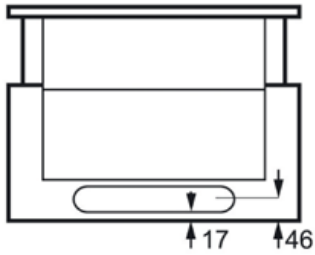

Tekniset tiedot:

- Väri : Valkoinen
- ColorEnglish : White
- Tuoteryhmä : Liesituuletin
- Asennus/sijointus : Ulosvedettävä tuuletin
- Hormiin poistava : On
- Kiertoilmatoiminen : On
- Eri imutehojen määrä : 3
- Energiankulutus/vuosi (kWh) : 57.5
- Teholuokka : E
- Valaistusluokka : E
- Rasvasuodattimen luokka : C
- Maksimi-imuteho, hormiliitäntä (m³/h) : 368
- Minimi-imuteho, hormiliitäntä (m³/h) : 256
- Suurin imuteho, kiertoilmatoimisena (m³/h) : 308
- Pienin imuteho, kiertoilmatoimisena (m³/h) : 240
- Äänitaso max.teholla, dB(A) re 1 pW : 58
- Äänitaso min.teholla, dB(A) re 1 pW : 53
- Äänitaso kiertoilm. max.teholla, dB(A) re 1 pW : 65
- Äänitaso kiertoilm. min.teholla, dB(A) re 1 pW : 59
- Hob²Hood -toiminto : -
- Valaisintyyppi : Pieni loisteputki
- Valaisimien lukumäärä (kpl) : 2
- Moottorit (kpl) : 1
- Rasvasuodattimen tyyppi : Alumiini
- Rasvasuodattimien lukumäärä (kpl) : 2
- Aktiivihiihluodatin : 1 kpl, Lisävaruste
- Aktiivihiihluodattimen tyyppi : TYPE60
- Aktiivihiihluodattimen tuotenumero (PNC) : 902 979 621
- Supersuodatin (lisävaruste), PNC : SUPCHARCE1, 902 979 622
- Minimietäisyys sähkölevystä (cm) : 43
- Minimietäisyys kaasulevystä (cm) : 65
- Hormiliitäntäputki Ø(mm) : 150
- Hormin sulkuläppä : On
- Nettopaino (kg) : 12.5
- Mitat K x L x S (mm) : x598x300
- Maksimikorkeus : 395
- Virtajohdon pituus (m) : 1,5

Tuotekuvaus:

Ulosvedettävä tuuletin, Suurin imuteho 368 m³/h, 3 eri tehoa, Helppokäyttöiset painikkeet, 2 loisteputkivaloa, Aktiivihiihluodatin lisävarusteena, Leveys 59,8 cm, Väri: Valkoinen.

EFP60436OW Liesituuletin