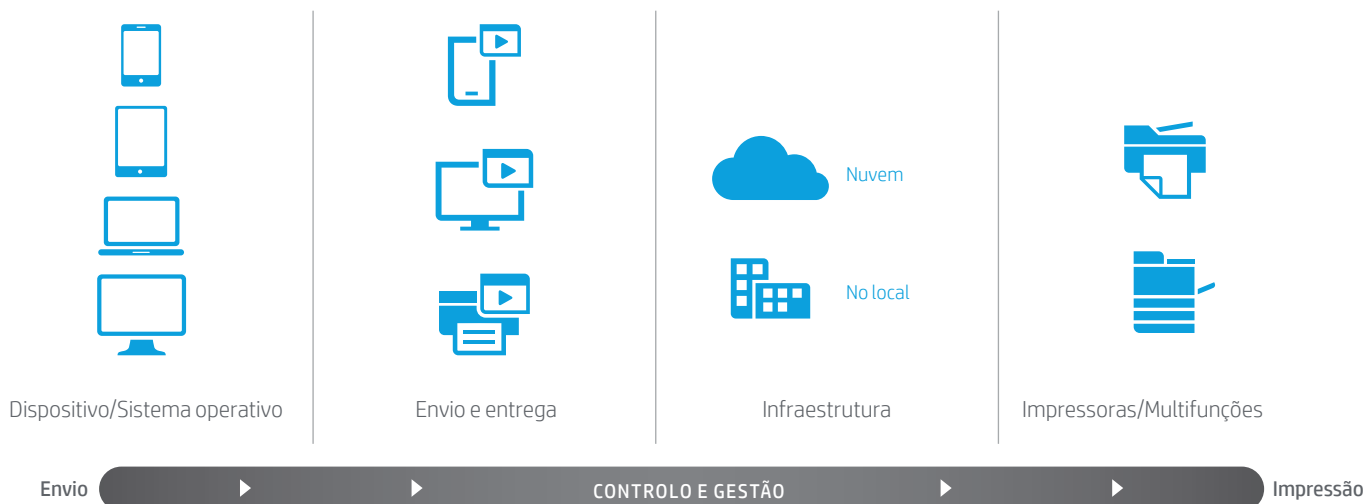

Apresentação da solução

PrinterOn Enterprise

Praticamente qualquer dispositivo, qualquer forma de envio,
qualquer nuvem, qualquer impressora

das organizações afirmaram que utilizam uma nuvem pública ou privada para mais do que aplicações ou cargas de trabalho de pequena dimensão.¹ Uma **melhor produtividade** e **utilização de recursos** estão a exigir cada vez mais a adoção da nuvem, e a impressão a partir da nuvem tem de acompanhar esta transição!

Principais benefícios para as TI

Dados encriptados, quer em trânsito quer em repouso.

Autenticação quer ao nível do dispositivo (Active Directory) quer da impressora (códigos de libertação).

Controlo centralizado da impressão móvel segura a partir da consola MDM.

Principais benefícios para os utilizadores finais

Início de sessão único (SSO ou Single Sign-On) simples.

Suporte para a maioria das impressoras e dispositivos móveis.

Impressão simplificada a partir de praticamente qualquer lugar, em qualquer rede.

Contacte o seu representante de vendas HP para saber mais informações.

1. Estudo de vários clientes "CloudView 2016", realizado pela International Data Corporation (IDC).

© Copyright 2017 HP Development Company, L.P. As informações apresentadas estão sujeitas a alterações sem aviso prévio. As únicas garantias de produtos e serviços HP estão definidas nas declarações de garantia expressa que os acompanham. Nada do aqui apresentado deverá ser interpretado como constituição de garantia adicional. A HP não é responsável por omissões nem erros técnicos ou editoriais aqui apresentados. PrinterOn, o logótipo PrinterOn, o símbolo PrinterOn, Print Simply Anywhere e PrintWhere são marcas comerciais e/ou marcas comerciais registadas da PrinterOn. O presente documento foi impresso nos E.U.A.