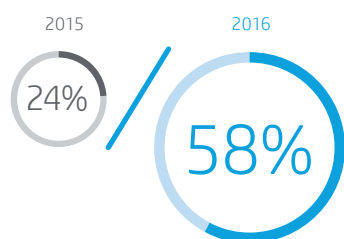

Apresentação da solução

PrinterOn Enterprise

Praticamente qualquer dispositivo, qualquer forma de envio,
qualquer nuvem, qualquer impressora

das organizações afirmaram que utilizam uma nuvem pública ou privada para mais do que aplicações ou cargas de trabalho de pequena dimensão.¹ Uma **melhor produtividade** e **utilização de recursos** estão a exigir cada vez mais a adoção da nuvem, e a impressão a partir da nuvem tem de acompanhar esta transição!

Principais benefícios para as TI

Dados encriptados, quer em trânsito quer em repouso.

Autenticação quer ao nível do dispositivo (Active Directory) quer da impressora (códigos de libertação).

Controlo centralizado da impressão móvel segura a partir da consola MDM.

Principais benefícios para os utilizadores finais

Início de sessão único (SSO ou Single Sign-On) simples.

Suporte para a maioria das impressoras e dispositivos móveis.

Impressão simplificada a partir de praticamente qualquer lugar, em qualquer rede.

Contacte o seu representante de vendas HP para saber mais informações.

1. Estudo de vários clientes "CloudView 2016", realizado pela International Data Corporation (IDC).

© Copyright 2017 HP Development Company, L.P. As informações apresentadas estão sujeitas a alterações sem aviso prévio. As únicas garantias de produtos e serviços HP estão definidas nas declarações de garantia expressa que os acompanham. Nada do aqui apresentado deverá ser interpretado como constituição de garantia adicional. A HP não é responsável por omissões nem erros técnicos ou editoriais aqui apresentados. PrinterOn, o logótipo PrinterOn, o símbolo PrinterOn, Print Simply Anywhere e PrintWhere são marcas comerciais e/ou marcas comerciais registadas da PrinterOn. O presente documento foi impresso nos E.U.A.