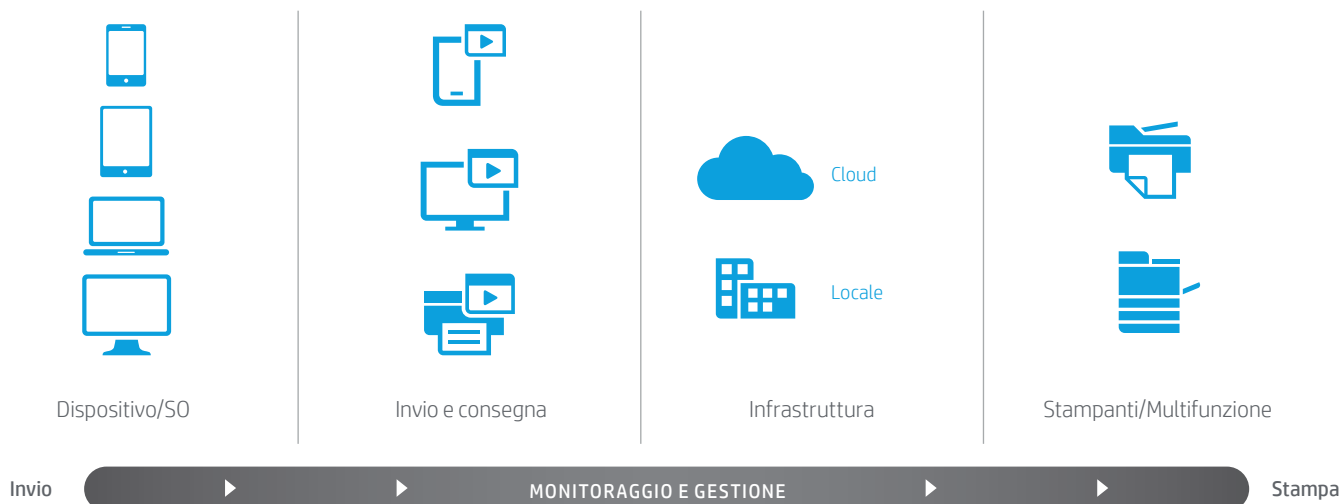

Presentazione della soluzione

HP e PrinterOn Enterprise

Compatibile con quasi tutti i dispositivi, sistemi di invio, cloud e stampanti

Queste sono le percentuali delle aziende intervistate che utilizzano cloud privato o pubblico per applicazioni o carichi di lavoro di considerevole entità.¹

Il miglioramento della produttività e l'avvalersi di nuove risorse stanno portando all'adozione del cloud: ecco perché la stampa da cloud ha assunto un ruolo sempre più fondamentale.

Principali benefici per il reparto IT

Crittografia dei dati in transito e stazionari

Autenticazione presso il dispositivo (directory attiva) e presso la stampante (codici per il rilascio della stampa)

Controllo centralizzato della stampa da mobile protetta da console MDM

Benefici principali per gli utenti finali

Accesso singolo semplificato (SSO)

Compatibile con la maggior parte delle stampanti e dei dispositivi mobile

Stampate facilmente ovunque vi troviate e da qualsiasi rete

Contattate il vostro referente HP per maggiori informazioni.

1. Studio multicliente di International Data Corporation (IDC), CloudView 2016.

© Copyright 2017 HP Development Company, L.P. Le informazioni qui contenute possono subire variazioni senza preavviso. Le uniche garanzie sui prodotti e sui servizi HP sono esposte nelle dichiarazioni di garanzia esplicita che accompagnano i suddetti prodotti e servizi. Nulla di quanto qui contenuto può essere interpretato o può costituire una garanzia aggiuntiva. HP declina ogni responsabilità per errori tecnici o editoriali od omissioni qui contenute. PrinterOn, il logo PrinterOn, i simboli PrinterOn, Print Simply Anywhere e PrintWhere sono marchi registrati o depositati di PrinterOn. Printed negli Stati Uniti.