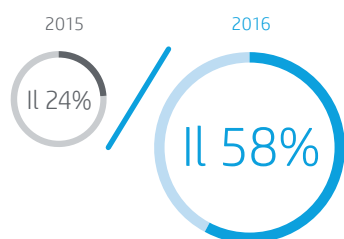

Presentazione della soluzione

HP e PrinterOn Enterprise

Compatibile con quasi tutti i dispositivi, sistemi di invio, cloud e stampanti

Queste sono le percentuali delle aziende intervistate che utilizzano cloud privato o pubblico per applicazioni o carichi di lavoro di considerevole entità.¹

Il miglioramento della produttività e l'avvalersi di nuove risorse stanno portando all'adozione del cloud: ecco perché la stampa da cloud ha assunto un ruolo sempre più fondamentale.

Principali benefici per il reparto IT

Crittografia dei dati in transito e stazionari

Autenticazione presso il dispositivo (directory attiva) e presso la stampante (codici per il rilascio della stampa)

Controllo centralizzato della stampa da mobile protetta da console MDM

Benefici principali per gli utenti finali

Accesso singolo semplificato (SSO)

Compatibile con la maggior parte delle stampanti e dei dispositivi mobile

Stampate facilmente ovunque vi troviate e da qualsiasi rete

Contattate il vostro referente HP per maggiori informazioni.

1. Studio multicliente di International Data Corporation (IDC), CloudView 2016.

© Copyright 2017 HP Development Company, L.P. Le informazioni qui contenute possono subire variazioni senza preavviso. Le uniche garanzie sui prodotti e sui servizi HP sono esposte nelle dichiarazioni di garanzia esplicita che accompagnano i suddetti prodotti e servizi. Nulla di quanto qui contenuto può essere interpretato o può costituire una garanzia aggiuntiva. HP declina ogni responsabilità per errori tecnici o editoriali od omissioni qui contenute. PrinterOn, il logo PrinterOn, i simboli PrinterOn, Print Simply Anywhere e PrintWhere sono marchi registrati o depositati di PrinterOn. Printed negli Stati Uniti.