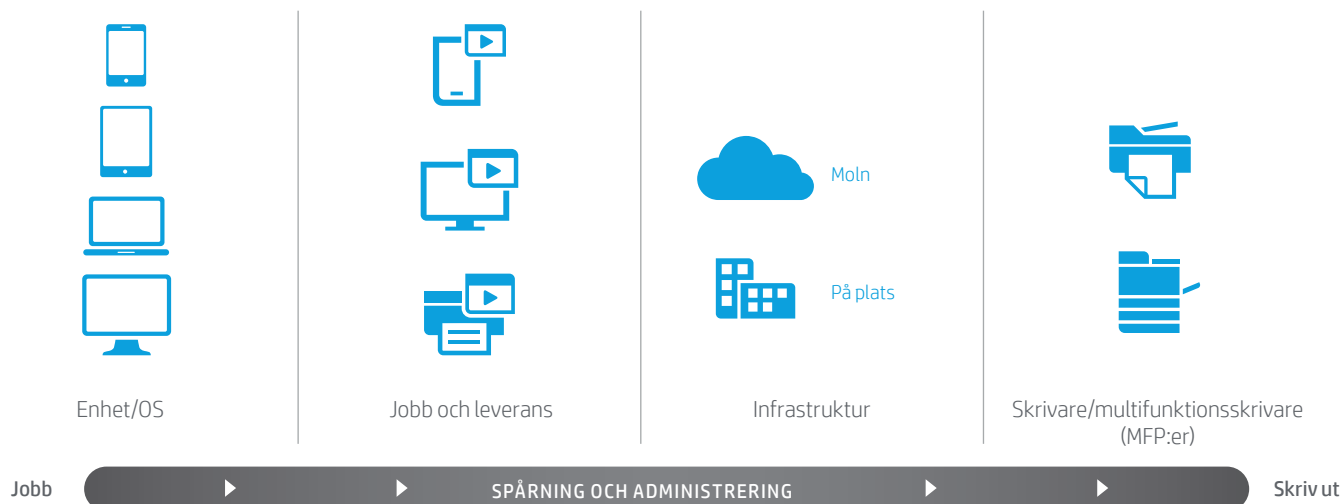

Lösning i korthet

PrinterOn Enterprise

Praktiskt taget vilken enhet, vilket jobb, vilket moln, vilken skrivare som helst

av de undersökta organisationerna använder ett offentligt eller privat moln för mer än små applikationer och arbetsbelastningar.¹

Förbättrad produktivitet

och **resursanvändning** driver övergången till molnet – och molnutskriften måste hänga med.

Huvudfördelar för IT-avdelningen

Krypterade data, både när de skickas och vid vila

Autentisering både på enheten (active directory) och på skrivaren (öppningskoder)

Centraliserad kontroll av säker mobil utskrift från MDM-konsolen

Huvudfördelar för slutanvändare

Enkel inloggning (SSO, Single-sign-on)

Stödjer de flesta skrivare och mobila enheter

Skriv ut enkelt från nästan var som helst, i vilket nätverk som helst

Kontakta er HP-återförsäljare för mer information.

1. International Data Corporation (IDC) flerkundsstudie, CloudView 2016.

© Copyright 2017 HP Development Company, L.P. Informationen i detta dokument kan ändras utan föregående meddelande. De enda garantierna för HPs produkter och tjänster beskrivs i de uttryckliga garantier som medföljer sådana produkter och tjänster. Ingenting i detta dokument ska tolkas som en ytterligare garanti. HP kan inte hållas ansvariga för tekniska eller redaktionella fel eller utelämnanden i detta dokument. PrinterOn, PrinterOn-logotypen, PrinterOn-symbolen, Print Simply Anywhere och PrintWhere är varumärken och/eller registrerade varumärken som tillhör PrinterOn. Tryckt i USA.