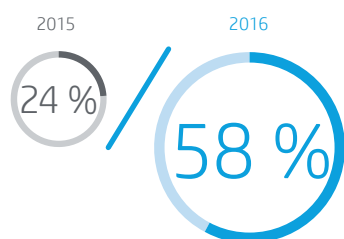

Lösning i korthet

PrinterOn Enterprise

Praktiskt taget vilken enhet, vilket jobb, vilket moln, vilken skrivare som helst

av de undersökta organisationerna använder ett offentligt eller privat moln för mer än små applikationer och arbetsbelastningar.¹

Förbättrad produktivitet

och **resursanvändning** driver övergången till molnet – och molnutskriften måste hänga med.

Huvudfördelar för IT-avdelningen

Krypterade data, både när de skickas och vid vila

Autentisering både på enheten (active directory) och på skrivaren (öppningskoder)

Centraliserad kontroll av säker mobil utskrift från MDM-konsolen

Huvudfördelar för slutanvändare

Enkel inloggning (SSO, Single-sign-on)

Stödjer de flesta skrivare och mobila enheter

Skriv ut enkelt från nästan var som helst, i vilket nätverk som helst

Kontakta er HP-återförsäljare för mer information.

1. International Data Corporation (IDC) flerkundsstudie, CloudView 2016.

© Copyright 2017 HP Development Company, L.P. Informationen i detta dokument kan ändras utan föregående meddelande. De enda garantierna för HPs produkter och tjänster beskrivs i de uttryckliga garantier som medföljer sådana produkter och tjänster. Ingenting i detta dokument ska tolkas som en ytterligare garanti. HP kan inte hållas ansvariga för tekniska eller redaktionella fel eller utelämnanden i detta dokument. PrinterOn, PrinterOn-logotypen, PrinterOn-symbolen, Print Simply Anywhere och PrintWhere är varumärken och/eller registrerade varumärken som tillhör PrinterOn. Tryckt i USA.