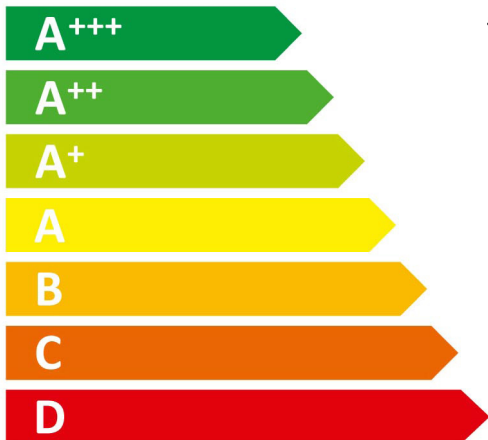

ENERG

енергия · ενεργεια

BOSCH

WAT28695NL

A+++

ENERGI
 ENERGIA · ЕНЕРГИЯ · ΕΝΕΡΓΕΙΑ
 ENERGIJA · ENERGY · ENERGIE
 ENERGI

137
 kWh/annum

9900
L/annum