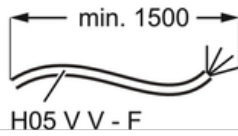

EB7L4XSW Four

PSGBOV170DE0000D

H05 V V - F