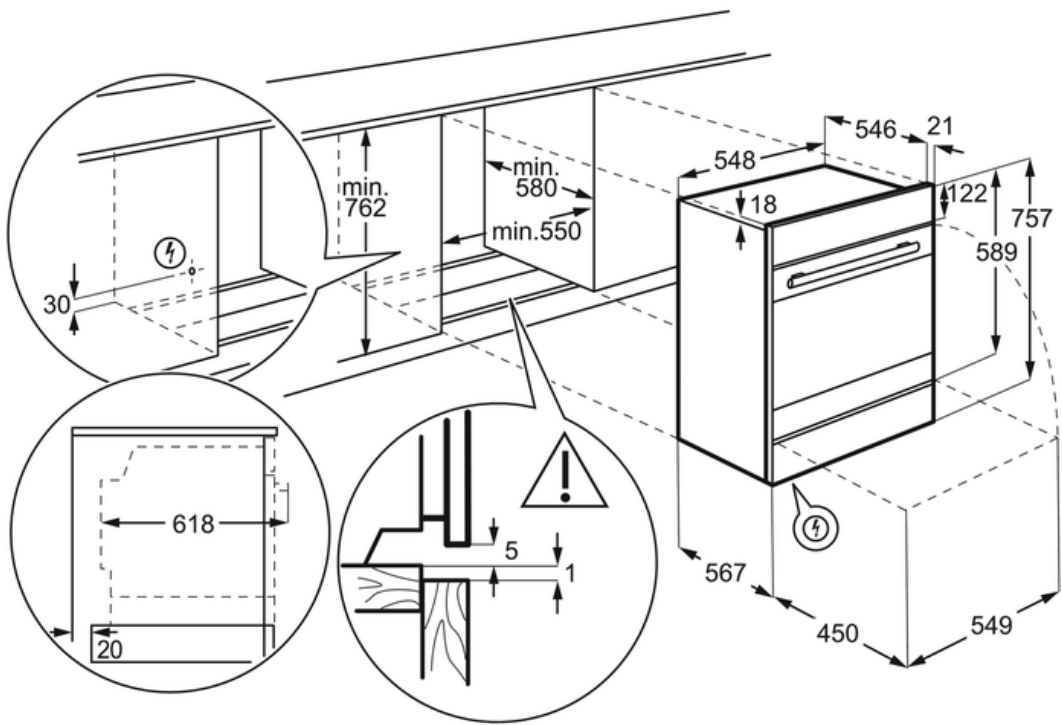

EB7L4XSW Four

PSGBOV170DE0000D

H05 V V - F