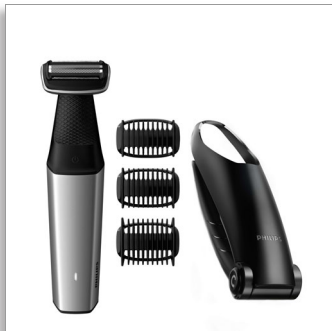

Philips Bodygroom Series  
5000

Douchebestendige lies- en  
lichaamstrimmer

Trimmen: 3-5-7  
mm

Contourvolgend 2D-  
scheerapparaat

60 min. draadloos gebruik/1 uur  
opladen

Opzetstuk voor rug

BG5020/13

Nauwkeurig lichaamshaar trimmen, zelfs onder de riem veilig

2D-contourvolgend met huidbeschermingstechnologie

The Series 5000 is designed to power through hair without compromise on skin comfort, even in hard-to-reach areas like the back. Use the skin friendly shaver with contour following 2D technology or trim with the 3, 5 or 7mm length combs.

**Trimt veilig en effectief zelfs haar in de intieme zone**

- Tweerichtingstrimmer en kam om in elke richting te trimmen

**Eenvoudig en gemakkelijk in gebruik**

- De bodygroomer is gemaakt om lang mee te gaan zonder olie
- Ergonomische handgreep voor extra controle over uw trimmen en scheren
- 100% douchebestendige bodygroomer
- 60 minuten draadloos gebruik en snel opladen binnen 1 uur

## Douchebestendige lies- en lichaamstrimmer

3 opzetbare trimkammen: 3-5-7 mm Contourvolgend 2D-scheerapparaat, 60 min. draadloos gebruik/1 uur opladen, Opzetstuk voor rug