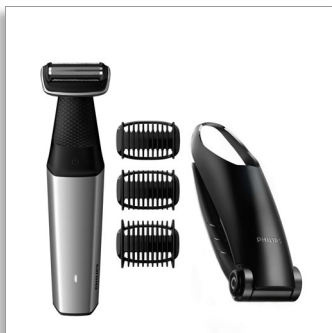

Philips Bodygroom Series
5000
Tondeuse aine et corps
étanche

3 sabots clipsables : 3, 5, 7 mm

Rasoir 2D avec suivi des contours
60 min d'autonomie, 1 h de
charge
Accessoire spécial dos

BG5020/13

Tondeuse corps complète, sans danger même sous la ceinture

Technologie de suivi des contours 2D respectueuse de la peau

The Series 5000 is designed to power through hair without compromise on skin comfort, even in hard-to-reach areas like the back. Use the skin friendly shaver with contour following 2D technology or trim with the 3, 5 or 7mm length combs.

Tond efficacement et en toute sécurité, même la zone intime

- Tondeuse et sabot bidirectionnels pour une coupe dans toutes les directions

Utilisation pratique et facile

- Tondeuse corps conçue pour durer sans lubrification
- Poignée ergonomique pour un meilleur contrôle
- Tondeuse corps 100 % étanche
- 60 minutes d'autonomie et 1 heure de charge rapide

Tond efficacement et en toute sécurité, même la zone intime

- Un rasage sûr et confortable sur votre peau délicate

Une expérience de soins optimale

- Tondeuse pour tout le corps en un seul produit
- Entretenez les zones difficiles à atteindre grâce à l'accessoire spécial dos