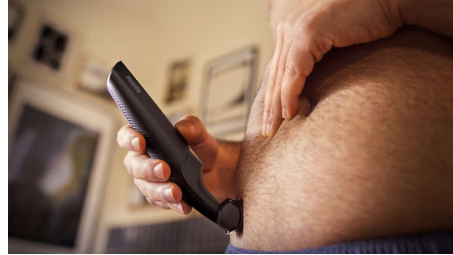

Rifinisce in modo sicuro ed efficace anche peli nelle zone intime

- Rifinitore e pettine bidirezionali per rifinire i peli in qualsiasi direzione

Utilizzo facile e senza sforzo

- Rasoio per il corpo creato per durare senza l'utilizzo di lubrificanti
- Impugnatura ergonomica per un maggiore controllo della rasatura
- Bodygroom impermeabile al 100%
- Utilizzo senza filo fino a 50 minuti

Rifinisce in modo sicuro ed efficace anche peli nelle zone intime

- Radersi in modo sicuro e confortevole sulla pelle delicata

PHILIPS

Rifinitore impermeabile per corpo e inguine

Pettine ad aggancio da 3 mm Rasoio con sistema 2D che segue i contorni del corpo, 50 minuti di utilizzo senza filo

In evidenza

Rasoio per il corpo delicato sulla pelle

La testina del rasoio è dotata di punte arrotondate brevettate e di una lamina ipoallergenica per proteggere la pelle da tagli e piccole ferite durante la rasatura.

Batteria ricaricabile a elevata potenza per la rasatura di tutto il corpo, con 50 minuti di utilizzo senza filo.

Impugnatura ergonomica

Il bodygroom è facile da impugnare e maneggiare, grazie all'impugnatura ergonomica in gomma per un maggiore controllo durante la rifinitura.