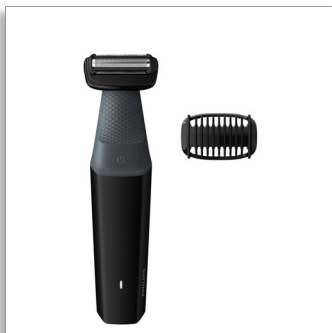

Philips Bodygroom series
3000
Rifinitore impermeabile
per corpo e inguine

Pettine ad aggancio da 3 mm

Rasoio con sistema 2D che segue
i contorni del corpo
50 minuti di utilizzo senza filo

BG3010/13

Cura del corpo facile e sicura anche sotto la cintura

Tecnologia 2D che segue i contorni del corpo, per la protezione della pelle

La serie 3000 è progettata per tagliare i peli senza compromessi in termini di comfort sulla pelle. Puoi utilizzare il rasoio delicato sulla pelle con tecnologia 2D che segue i contorni del corpo o rifinire selezionando il pettine da 3 mm.

Rifinisce in modo sicuro ed efficace anche peli nelle zone intime

- Rifinitore e pettine bidirezionali per rifinire i peli in qualsiasi direzione

Utilizzo facile e senza sforzo

- Rasoio per il corpo creato per durare senza l'utilizzo di lubrificanti
- Impugnatura ergonomica per un maggiore controllo della rasatura
- Bodygroom impermeabile al 100%
- Utilizzo senza filo fino a 50 minuti

Rifinisce in modo sicuro ed efficace anche peli nelle zone intime

- Radersi in modo sicuro e confortevole sulla pelle delicata

PHILIPS

Rifinitore impermeabile per corpo e inguine

Pettine ad aggancio da 3 mm Rasoio con sistema 2D che segue i contorni del corpo, 50 minuti di utilizzo senza filo