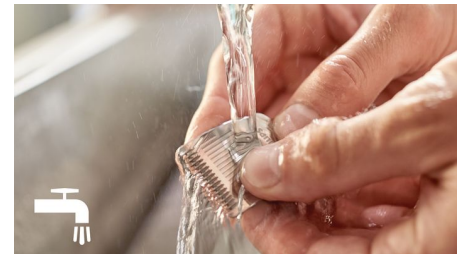

pourrez ainsi recharger votre tondeuse à temps et entièrement, afin d'éviter une batterie vide en cours d'utilisation.

Facile à nettoyer

Détachez la tête et rincez-la sous le robinet pour la nettoyer facilement. Séchez-la avant de la fixer à nouveau à l'appareil.