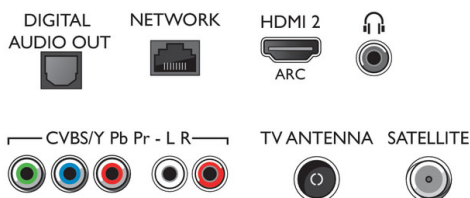

Farve og finish

- Forsiden af TV'et: Metallic Silver

Tilbehør

- Medfølgende tilbehør: Fjernbetjening, 2 x AAA batterier, Netledning, Lynhåndbog, Brochure med oplysninger om juridiske forhold og sikkerhed, Bordstand

Connections

Side

Rear

Udgivelsesdato
2018-11-28

Version: 5.0.1

12 NC: 8670 001 52855
EAN: 87 18863 01587 2

© 2018 Koninklijke Philips N.V.
Alle rettigheder forbeholdes.

Specifikationer kan ændres uden varsel. Varemærker tilhører Koninklijke Philips N.V. eller deres respektive ejere.