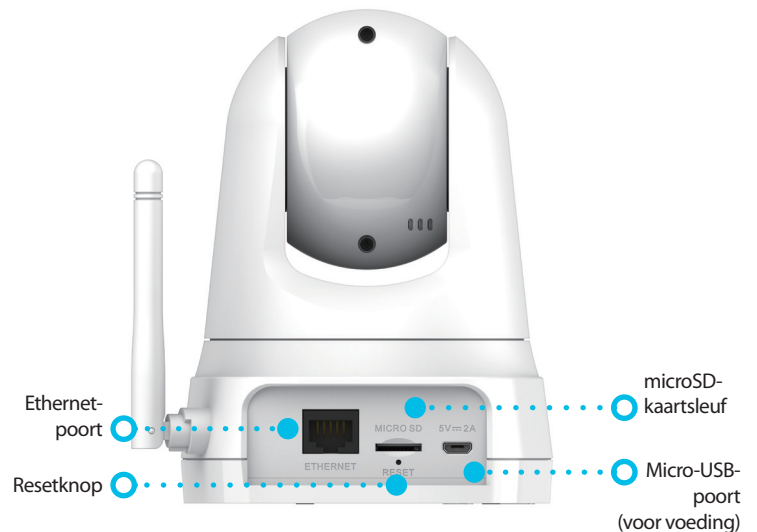

Achteraanzicht

Technische specificaties

Camera		
Hardwareprofiel	• 1/2.7" progressive CMOS-sensor • Minimale verlichting: • Zwartwit (nachtmodus), IR-leds aan: 0 lux • Minimale objectafstand: 50 cm • Brandpuntsafstand lens: 2,39 mm • Diafragmaopening: F2.0 • 5 m (16 ft) IR-verlichtingsbereik • ICR (Infrared-Cut Removable)-filter	• Kijkhoek (16:9): • Horizontaal: 98° • Verticaal: 52° • Diagonaal: 114° • Ingebouwde microfoon • Ingebouwde luidspreker • microSD-sleuf²
Beeldkenmerken	• Instelbare videoresolutie • Instelbaar geluidsdetectieniveau	• Instelbare bewegingsdetectievensters
Videocompressie	• Gelijktijdige H.264-compressie	• JPEG voor stilstaande beelden
Videoresolutie	• Hoofdprofiel: 1080p (1920 x 1080) bij max. 30 fps	• Tweede profiel: 720p (1280 x 720) bij max. 15 fps
Audio-ondersteuning	• MPEG-2 AAC LC