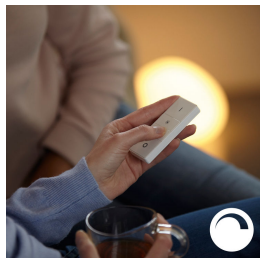

Installationsfri dimring

Med Philips Hue får du en garanterad jämn dimring. Inte för ljust, inte för mörkt. Lagom helt enkelt. Inga kablar, ingen elektriker och ingen installation.