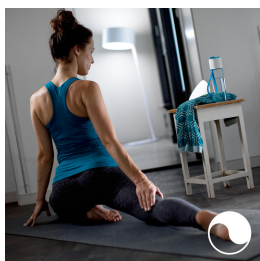

Ljus för dina dagliga behov

Ljus påverkar vår sinnesstämning och vårt beteende. Philips Hue kan hjälpa dig att anpassa vardagsrutinerna till stunder som du kan njuta av. Hoppa över morgonkaffet och gör dig redo för dagen med ett kallt, starkt vitt dagsljus som hjälper till att stärka både kropp och själ. Behåll fokus med ett finjusterat starkt vitt ljus, eller lägg upp fötterna och slappna av med ett mjukt vitt ljus för ett perfekt avslut på dagen.