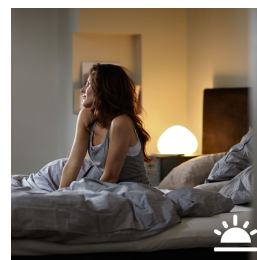

Vakna och somna

Philips Hue hjälper dig vakna på ditt sätt, för en utvilad start på dagen. Ljusstyrkan ökar gradvis för att efterlikna soluppgången och hjälper dig att vakna naturligt så att du slipper väckas av det höga ljudet från en väckarklocka. Börja dagen på rätt sätt. På kvällen hjälper det avslappnande varmvita ljuset dig att varva ner och förbereder kroppen för en god natts sömn. En anslutning till Philips Hue-bryggan krävs för den här funktionen.