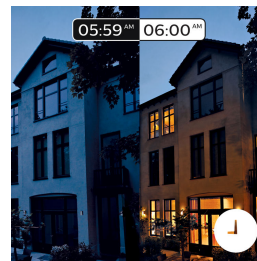

Praktisk timer

Med Philips Hue kan du få det att se ut som om du är hemma när du inte är det med hjälp av schemafunktionen i Philips Hue-appen. Ställ in lamporna så att de tänds vid en förinställd tid och lyser när du kommer hem. Du kan till och med få belysningen i olika rum att tändas vid olika tidpunkter. Och naturligtvis kan du låta lamporna släckas gradvis under natten så att du aldrig behöver oroa dig för att du har lämnat några lampor tända. En anslutning till Philips Hue-bryggan krävs för den här funktionen.

Specifikationer

Design och finish

- Färg: vit
- Material: aluminium

Övrigt

- Särskilt utformad för: Funktionell
- Stil: Contemporary
- Typ: Taklampa
- EyeComfort: Ja

Produktens mått och vikt

- Höjd: 4,6 cm
- Längd: 120 cm
- Nettovikt: 4,955 kg
- Bredd: 30 cm

Service

- Garanti: 2 år

Tekniska specifikationer

- Livslängd upp till: 25 000 h
- Totalt ljusflöde för armatur: 4200 lm
- Nätström: 230 V
- Dimbart armatur: Ja
- LED: Ja
- Inbyggd LED: Ja
- Energiklass för medföljande ljuskälla: Inbyggd LED
- IP-kod: IP20, skydd mot föremål större än 12,5 mm, inget skydd mot vatten
- Skyddsklass: II – dubbelisolerad