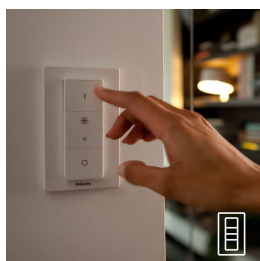

Med den batteridrivna strömbrytaren med dimmer för Philips Hue kan du enkelt styra ljuset från dina White Ambiance-lampor. Gå igenom de fyra olika ljusinställningarna genom att helt enkelt trycka på knappen, dimra ljuset uppåt eller nedåt och ställ in för enkel användning. Strömbrytaren med dimmer kan placeras var som helst i den lilla och eleganta dockan och inget kablage krävs. Använd den som en fjärrkontroll eller som en strömbrytare på väggen och njut av rätt ljusinställning för alla stunder på dagen. Du kan lägga till upp till tio Hue-lampor till en strömbrytare med dimmer.