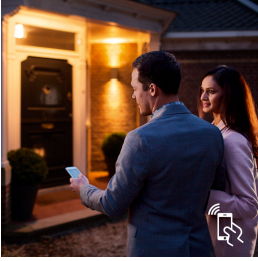

L'interrupteur avec variateur peut être placé n'importe où grâce à sa petite et élégante station d'accueil, sans qu'un câblage soit nécessaire. Il s'utilise comme une télécommande ou comme un interrupteur mural, pour vous permettre de sélectionner la recette lumineuse adaptée à chaque moment de votre journée. Vous pouvez ajouter jusqu'à 10 luminaires Hue à un même interrupteur avec variateur.

## Un contrôle total avec le pont Hue

Connectez vos luminaires Philips Hue au pont pour découvrir les possibilités infinies du système.

### Commande intelligente, à la maison ou en déplacement

Les applications Philips Hue sur iOS et Android vous permettent de commander vos luminaires à distance, où que vous soyez. Vérifiez que vous n'avez pas oublié de les éteindre avant