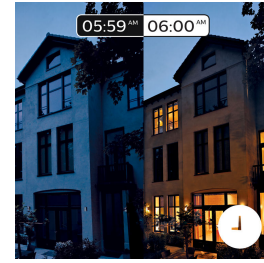

Des programmeurs pratiques

Philips Hue peut simuler votre présence dans votre habitation lorsque vous êtes absent, grâce à la fonction de programmation de l'application Philips Hue. Configurez l'éclairage pour qu'il s'allume à un moment prédéfini, de sorte que la lumière soit allumée à votre arrivée chez vous. Vous pouvez même programmer des horaires d'allumage différents selon la pièce. Bien entendu, vous pouvez aussi laisser la lumière s'éteindre progressivement pendant la nuit, pour ne jamais avoir à vous demander si vous avez oublié d'éteindre. Une connexion avec le pont Philips Hue est nécessaire pour cette fonctionnalité.