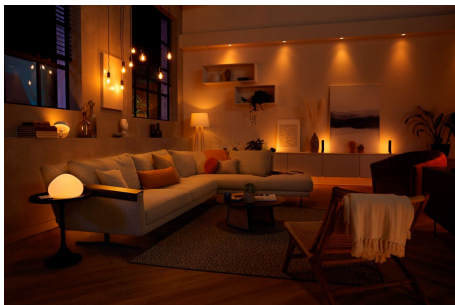

Luminează-ți momentele

- Creează ambianța dorită, de la lumină albă caldă la lumină naturală rece
- Relaxează-te, citește, concentrează-te și umple-te de energie cu rețetele de lumină
- Reglare fără instalare
- Control simplu și wireless cu întrerupătorul cu variator (inclus)

Control deplin de pe dispozitivul inteligent cu Hue Bridge

- Control deplin de pe dispozitivul inteligent cu Hue Bridge
- Trezește-te și mergi la culcare în mod natural
- Control inteligent, atât acasă, cât și de la distanță
- Setează temporizatoarele pentru confortul dvs.

Repere

Creează-ți ambianța

Creează ambianța potrivită pentru orice moment din zi și decorează-ți locuința cu lumină albă caldă sau rece. Te poți bucura de diferite stiluri pe parcursul anului, indiferent că e vorba de lumină albă clară care îți amintește de o briză primăvărată, de lumina albă caldă a soarelui de vară sau de lumina naturală rece a iernii.

Lumină pentru rutinele tale zilnice

Lumina ne influențează starea de spirit și comportamentul. Philips Hue te ajută să îți personalizezi rutinele zilnice și să le transformi în momente plăcute. Sari peste cafeaua de dimineață și pregătește-te pentru sarcinile zilnice cu lumină naturală albă, rece și intensă, care îți stimulează trupul și mintea. Păstrează-ți concentrarea cu lumină albă intensă, reglată fin. Sau relaxează-te cu strălucirea plăcută a luminii albe pentru un sfârșit de zi perfect.