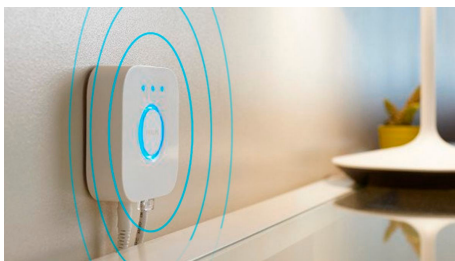

Control deplin cu consola Hue

Conectează-ți luminile Philips Hue la consolă pentru a profita de posibilitățile nelimitate ale sistemului.