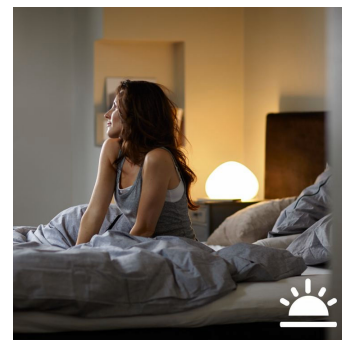

Trezește-te și mergi la culcare

Philips Hue vă va ajuta să vă treziți așa cum vă place și să începeți ziua cu forțe proaspete. Intensitatea luminii crește treptat, imitând efectul răsăritului. Vă veți trezi astfel natural, fără a fi treziți de sunetul puternic al ceasului deșteptător. Începeți ziua așa cum trebuie. Seara, lumina albă caldă relaxantă vă ajută să vă destindeți, să vă relaxați și să vă pregătiți corpul pentru un somn odihnitor.