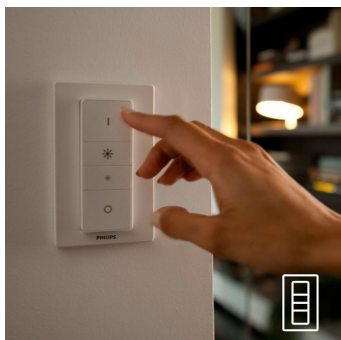

Lumină pentru rutinele tale zilnice

Lumina ne influențează starea de spirit și comportamentul. Philips Hue te ajută să îți personalizezi rutinele zilnice și să le transformi în momente plăcute. Sari peste cafeaua de dimineață și pregătește-te pentru sarcinile zilnice cu lumină naturală albă, rece și intensă, care îți stimulează trupul și mintea. Păstrează-ți concentrarea cu lumină albă intensă, reglată fin. Sau relaxează-te cu strălucirea plăcută a luminii albe pentru un sfârșit de zi perfect.

Înterupător cu variator (inclus)

Înterupătorul cu variator alimentat de baterii pentru Philips Hue, poți controla ușor lumina lămpilor albe de ambianță. Alege unul dintre cele 4 scenarii de lumină prin simpla apăsare a butonului de aprindere, modifică intensitatea luminii și bucură-te de ușurința de utilizare. Variatorul poate fi amplasat oriunde în suportul său de andocare mic și elegant și nu are nevoie de cabluri. Folosește-l ca telecomandă sau ca înterupător de perete și bucură-te de rețeta ideală de lumină pentru fiecare moment al zilei. Poți să adaugi până la 10 lămpi Hue la un înterupător cu variator.