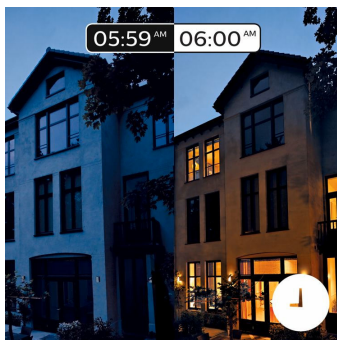

Temporizatoare pentru confortul dvs.

Philips Hue poate face să pară că ești acasă atunci când ești plecat, folosind funcția de programare din aplicația Philips Hue. Programează luminile să se aprindă la o oră prestabilită, astfel încât acestea să fie aprinse atunci când ajungi acasă. Poți chiar programa ca luminile să se aprindă la ore diferite în unele camere. Și, desigur, poți programa luminile să se stingă treptat în timpul nopții, pentru a nu-ți mai face griji că ai uitat vreo lumină aprinsă. Pentru această funcționalitate este necesară conectarea la Philips Hue Bridge.

Specificații

Design și finisaj

- Culoare: Alb
- Material: Aluminiu

Rezistență

- Durată de viață nominală: 25.000

Caracteristici/accesorii suplimentare incluse

- Intensitate reglabilă cu aplicația și întrerupătorul Hue: Da
- LED integrat: Da

Diverse

- Concepută special pentru: Funcțional
- Stil: Contemporan
- Tip: Lămpi de tavan
- EyeComfort: Da

Dimensiunile și greutatea produsului

- Greutate netă: 4,955 kg
- Înălțime: 4,6 cm
- Lungime: 120 cm
- Lățime: 30 cm

Service

- Garanție: 2 ani

Specificații tehnice

- Flux luminos total al instalației de iluminat: 4200 lm
- Tehnologie bec: LED
- Culoare lumină: Hue White Ambiance 2200-6500
- Alimentare de la rețea: 220 – 240 V
- Puterea becului inclus: 55 W
- Cod IP: IP20 | Protejat împotriva contactului cu degetele
- Clasa de protecție: Clasa II - Dublu izolat
- Sursă de lumină înlocuibilă: Nu
- Număr de surse de lumină: 1