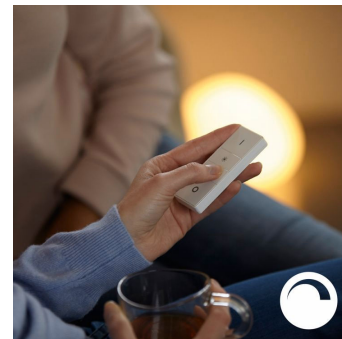

Reglare fără instalare

Descoperiți reglarea lină garantată a intensității cu Philips Hue. Nici prea strălucitor. Nici prea întunecat. Exact așa cum trebuie. Nu este nevoie de fire, de un electrician sau de instalație