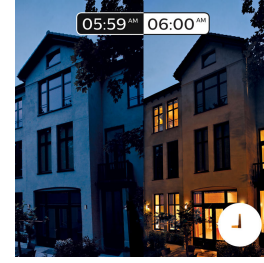

Nyttige tidsinnstillinger

Philips Hue kan få det til å virke som om noen er hjemme selv om alle er borte, ved hjelp av tidspunktfunksjonen i Philips Hue-appen. Angi lysene til å slå seg på, på et forhåndsinnstilt tidspunkt, slik at lysene er på når du kommer hjem. Du kan til og med angi at forskjellige rom skal lyse opp til forskjellige tidspunkt. Og du kan selvfølgelig la lampene slås av gradvis om kvelden, slik at du ikke trenger å bekymre deg for at du har latt noen lyskilder stå på. Denne funksjonen krever tilkobling til Philips Hue-broen.

Spesifikasjoner

Design og utseende

- Farge: hvit
- Materiale: glass

Ekstra funksjon/tilbehør følger med.

- Fire lysinnstillinger: Ja
- Spredende lyseffekt: Ja
- Kan dimmes med fjernkontroll: Ja
- Hue Switch: Ja
- Hue Switch følger med: Ja
- LED følger med: Ja
- Passer perfekt til å skape stemning: Ja
- Kan oppgraderes med Philips Hue Bridge: Ja
- ZigBee Light Link: Ja

Diverse

- Spesielt designet for: Kjøkken
- Type: Pendel
- EyeComfort: Nei

Strømforbruk

- Energieffektivitetsmerke (EEL): A+

Mål og vekt på produktet

- Maksimumshøyde: 243 cm
- Minimumshøyde: 43,6 cm
- Lengde: 18,1 cm
- Nettovekt: 1,650 kg
- Bredde: 18,1 cm

Service

- Garanti: To år