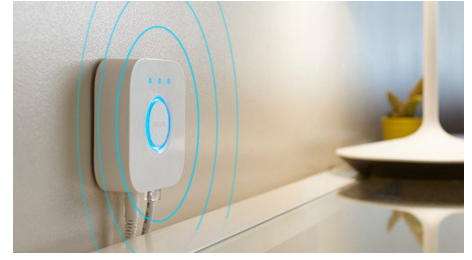

Installasjonsfri dimming

Opplev helt jevn dimming med Philips Hue. Ikke for lyst. Ikke for mørkt. Akkurat passe. Det er ikke nødvendig med ledninger, en elektriker eller installasjon

Dimmer (inkludert)

Med den batteridrevne dimmeren til Philips Hue kan du enkelt styre lyset i White Ambiance-lampene. Bytt enkelt mellom de fire forskjellige lysscenene ved å trykke på på-knappen, og dim lyset opp eller ned – svært enkelt. Den trådløse dimmeren kan plasseres hvor som helst i den lille og elegante dokkingstasjonen. Bruk den som en fjernkontroll, eller heng den på veggen som en lysbryter, og få riktig lysinnstilling gjennom hele dagen. Du kan koble opptil ti Hue-lyskilder til én dimmer.

Full kontroll med Hue-broen

Koble lyskildene fra Philips Hue til broen for å få tilgang til alle systemets muligheter.

Våkne opp og sovne

Philips Hue hjelper deg med å starte dagen på en behagelig måte. Lysstyrken økes gradvis og simulerer en soloppgang som gjør at du våkner på en naturlig måte i stedet for å bli vekket av en vekkerklokke. Få en god start på dagen. Om kvelden kan du roe ned, slappe av og gjøre kroppen klar for en god natts søvn med et avslappende varmhvitt lys.