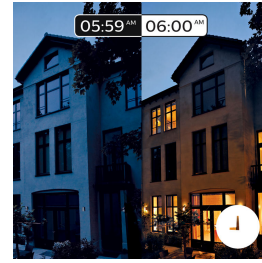

Timere gør det praktisk for dig

Philips Hue kan få det til at se ud, som om du er hjemme, når du ikke er, ved hjælp af planlægningsfunktionen i Philips Hue-appen. Indstil lyskilderne til at tænde på et forudindstillet tidspunkt, så lyset er tændt, når du kommer hjem. Du kan endda indstille rummene til at tænde på forskellige tidspunkter. Og du kan naturligvis lade lyskilderne slukke gradvist om aftenen, så du aldrig skal være bekymret for, om du har ladet lyset være tændt. Denne funktionalitet kræver forbindelse til Philips Hue Bridge.

Specifikationer

Design og finish

- Farve: Hvid
- Materiale: glas

Ekstra funktioner/tilbehør medfølger

- 4 belysningsløsninger: Ja
- Spredt lyseffekt: Ja
- Kan dæmpes med fjernbetjening: Ja
- Hue Switch: Ja
- Hue Switch medfølger: Ja
- LED-lyskilde(r) inkluderet: Ja
- Perfekt til at skabe stemning: Ja
- Kan opgraderes med Philips Hue Bridge: Ja
- ZigBee Light Link: Ja

Diverse

- Specielt designet til: Køkken
- Type: Pendel
- EyeComfort: Nej

Strømforbrug

- Energimærke (EEL): A+

Produktmål og -vægt

- Maksimum højde: 243 cm
- Minimum højde: 43,6 cm
- Længde: 18,1 cm
- Nettovægt: 1,650 kg
- Bredde: 18,1 cm

Service

- Garanti: 2 år