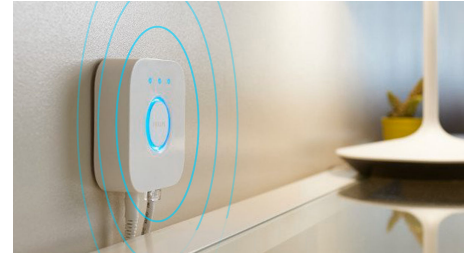

Fuld styring med Hue Bridge

Slut Philips Hue lyskilderne til en Bridge for at åbne op for systemets uendelige muligheder.