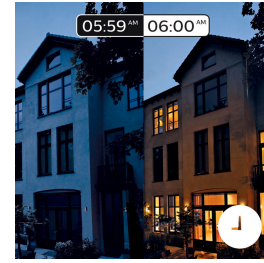

Praktisk timer

Med Philips Hue kan du få det att se ut som om du är hemma när du inte är det med hjälp av schemafunktionen i Philips Hue-appen. Ställ in lamporna så att de tänds vid en förinställd tid och lyser när du kommer hem. Du kan till och med få belysningen i olika rum att tändas vid olika tidpunkter. Och naturligtvis kan du låta lamporna släckas gradvis under natten så att du aldrig behöver oroa dig för att du har lämnat några lampor tända. En anslutning till Philips Hue-bryggan krävs för den här funktionen.

Specifikationer

Design och finish

- Färg: vit
- Material: glas

Extra funktion/tillbehör medföljer.

- Fyra ljusinställningar: Ja
- Indirekt ljus: Ja
- Dimbar med fjärrkontroll: Ja
- Hue Switch: Ja
- Hue Switch medföljer: Ja
- LED-lampor medföljer: Ja
- Passar perfekt för att skapa stämning: Ja
- Kan uppgraderas med Philips HUE bridge: Ja
- ZigBee Light Link: Ja

Övrigt

- Särskilt utformad för: Kök
- Typ: Pendellampa
- EyeComfort: Nej

Strömförbrukning

- Energieffektivitetsetikett (EEL): A+

Produktens mått och vikt

- Höjd, max: 243 cm
- Höjd, minst: 43,6 cm
- Längd: 18,1 cm
- Nettovikt: 1,650 kg
- Bredd: 18,1 cm

Service

- Garanti: 2 år