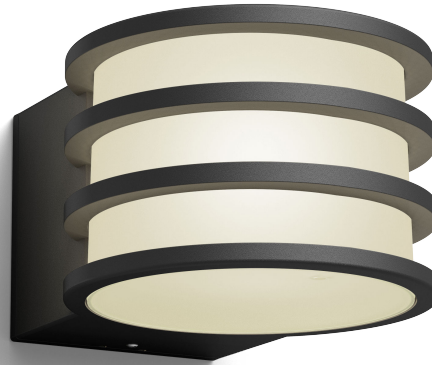

PHILIPS

Aplique mural para exteriores Lucca

Hue White

Incluye bombilla LED E27

Luz blanca cálida (2700 K)

Alimentación mediante red eléctrica

Control inteligente con Hue Bridge*

17401/93/PO

Automatiza las luces

Ahora, puedes ampliar la tecnología Hue a tus espacios exteriores. El farol de pared Lucca puede conectarse a tu puente Hue existente, lo que permite beneficiarse de todas las funcionalidades, como el control a distancia, el geoperimetraje y la programación. El puente Hue no está incluido.