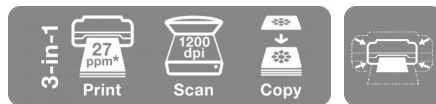

## SCHEMA TECNICA

Risparmia spazio, tempo e denaro con questo multifunzione compatto Epson dotato di Wi-Fi Direct, cartucce di inchiostro separate e funzioni di stampa da mobile.

Stai cercando una stampante conveniente, elegante e semplice da usare? Questa soluzione è la più adatta alle tue esigenze, in più è compatta, produce stampe di alta qualità ed è in grado di eseguire la stampa da mobile con connettività Wi-Fi, Wi-Fi Direct e numerose applicazioni compatibili.