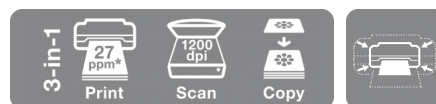

Expression Home XP-257

SCHEDA TECNICA

Risparmia spazio, tempo e denaro con questo multifunzione compatto Epson dotato di Wi-Fi Direct, cartucce di inchiostro separate e funzioni di stampa da mobile.

Stai cercando una stampante conveniente, elegante e semplice da usare? Questa soluzione è la più adatta alle tue esigenze, in più è compatta, produce stampe di alta qualità ed è in grado di eseguire la stampa da mobile con connettività Wi-Fi, Wi-Fi Direct e numerose applicazioni compatibili.

Multifunzione compatto ed elegante

Non lasciare che una stampante influenzi il tuo arredamento. Il nostro multifunzione elegante e compatto è progettato per integrarsi nella tua abitazione. Questo modello conveniente sfrutta lo spazio in modo efficiente combinando funzionalità di stampa, scansione e copia in una sola unità.