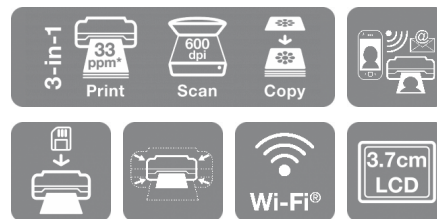

Expression Home XP-355

FICHA TÉCNICA

Ahorra espacio, tiempo y dinero con esta impresora multifunción compacta con Wi-Fi Direct, cartuchos independientes, impresión móvil y ranura para tarjetas de memoria.

Con su pantalla LCD de 3,7 cm y una ranura para tarjetas de memoria, esta asequible y elegante impresora multifunción compacta ofrece funcionalidades que van mucho más allá de lo básico. Gracias a la tinta Claria Home, sus copias son rentables y de alta calidad. Aunque estés lejos del escritorio, podrás imprimir gracias a una gama de aplicaciones de impresión móvil compatibles.

Uso sencillo

Simplificar: este es el lema de la XP-355. Proporciona una gama de características esenciales y, a la vez, increíblemente fáciles de usar. Gracias al Wi-Fi podrás imprimir y escanear de forma inalámbrica desde cualquier punto de tu hogar, y el Wi-Fi Direct te permitirá imprimir sin necesidad de una red inalámbrica. La pantalla LCD de 3,7 cm y la ranura para tarjetas de memoria te permiten imprimir fotografías sin necesidad de un ordenador.