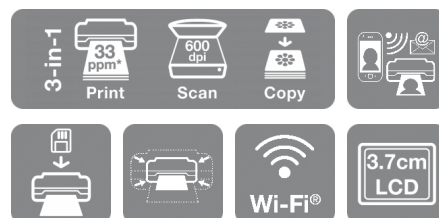

Expression Home XP-355

FAKTAARK

Spar penger, plass og tid med denne alt-i-ett-enheten med Wi-Fi Direct, separate blekkpatroner, mobil utskrift og minnekortspor.

Med en 3,7 cm LCD-skjerm og minnekortspor leverer denne stilige og rimelige alt-i-ett-enheten mye mer enn bare grunnleggende funksjoner fra en elegant og kompakt størrelse. Den skriver ut i både høy kvalitet og kostnadseffektivt takket være Claria Home-blekk. Det er enkelt å skrive ut fra andre steder enn kontorplassen med en rekke compatible apper for mobil utskrift.

Stilig alt-i-ett-enhet

Ikke la skriveren påvirke innredningen din – vår stilige og kompakte alt-i-ett-serie er utformet for å gli rett inn i hjemmet. Denne prisgunstige modellen bruker plassen effektivt og kombinerer utskrift, skanning og kopiering i én enhet.

Brukervennlig

Hold ting enkelt – det er mantraet bak XP-355. Den leverer en rekke viktige funksjoner samtidig som den er utrolig enkel å bruke. Den er også allsidig med Wi-Fi for å skrive ut og skanne trådløst hjemme, og Wi-Fi Direct for utskrift uten trådløst nettverk. LCD-skjermen på 3,7 cm og minnekortspor gjør det enkelt å skrive ut bilder uten datamaskin.