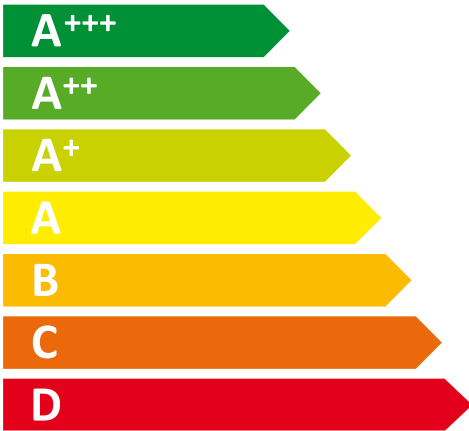

ENERG
енергия · ενεργεια

WHIRLPOOL

BSNF 8123 OXH

ENERGIA · ЕНЕРГИЯ
ΕΝΕΡΓΕΙΑ · ENERGIJA
ENERGY · ENERGIE · ENERGI

163
kWh/annum

222 L

97 L

39 dB