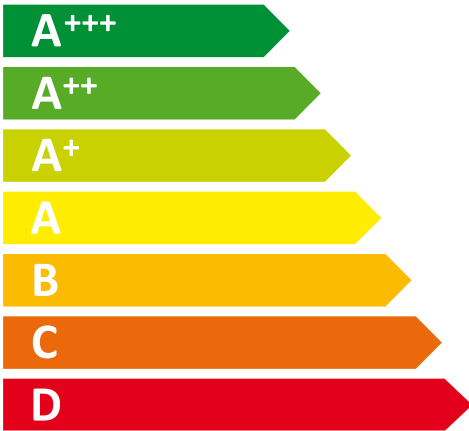

ENERG
енергия · ενεργεια

WHIRLPOOL

BSNF 9123 OXH

ENERGIA · ЕНЕРГИЯ
ΕΝΕΡΓΕΙΑ · ENERGIJA
ENERGY · ENERGIE · ENERGI

169
kWh/annum

252 L

97 L

39 dB