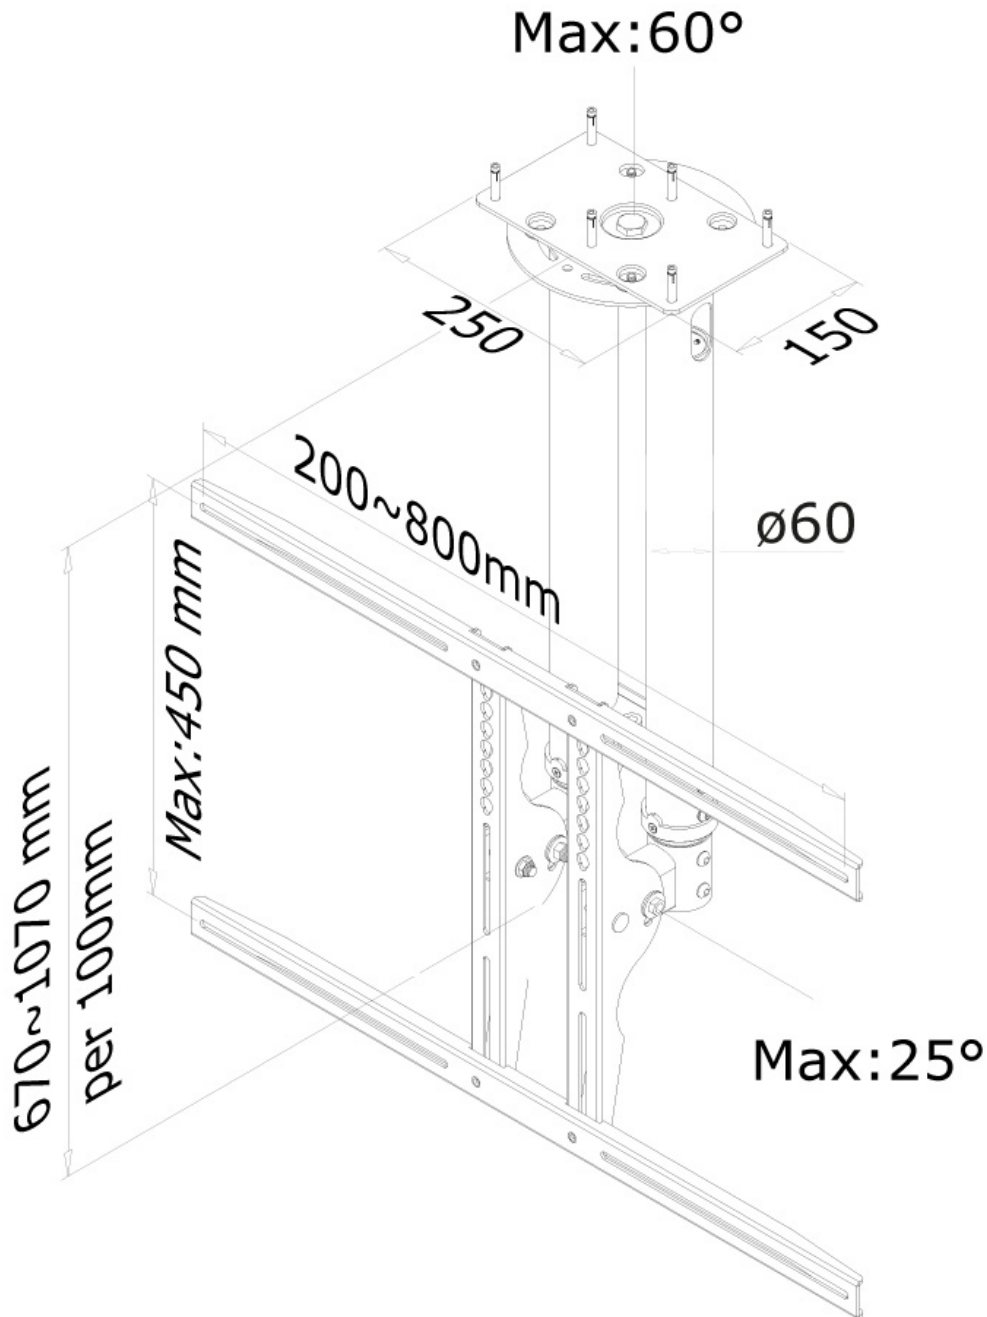

PLASMA-C100

SUPPORTO DA SOFFITTO NEOMOUNTS PER TV

Neomounts