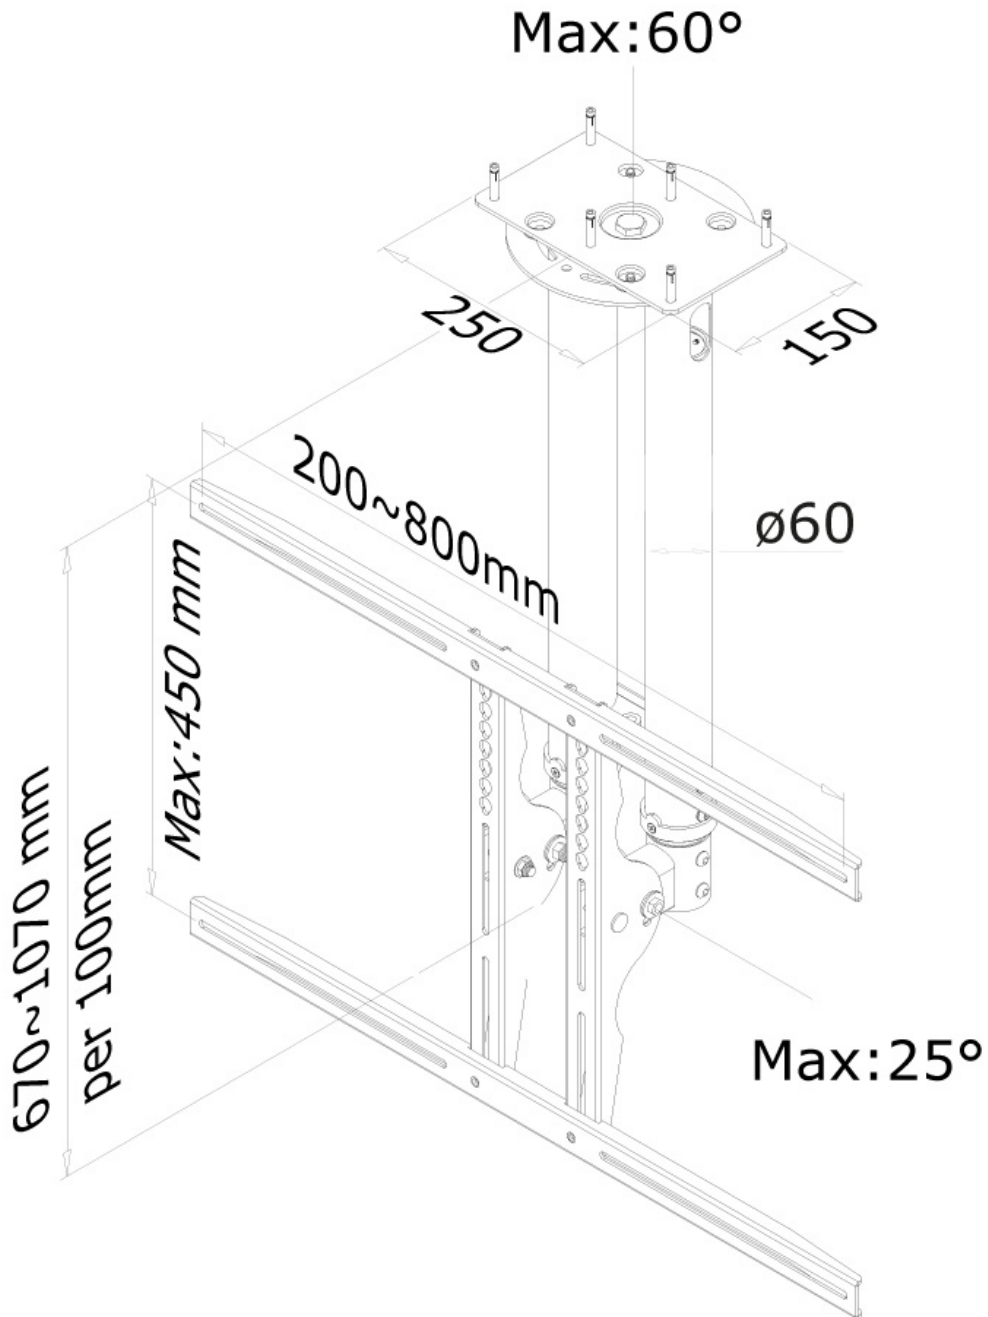

PLASMA-C100

NEOMOUNTS MONITOR PLAFONDSTEUN

Neomounts