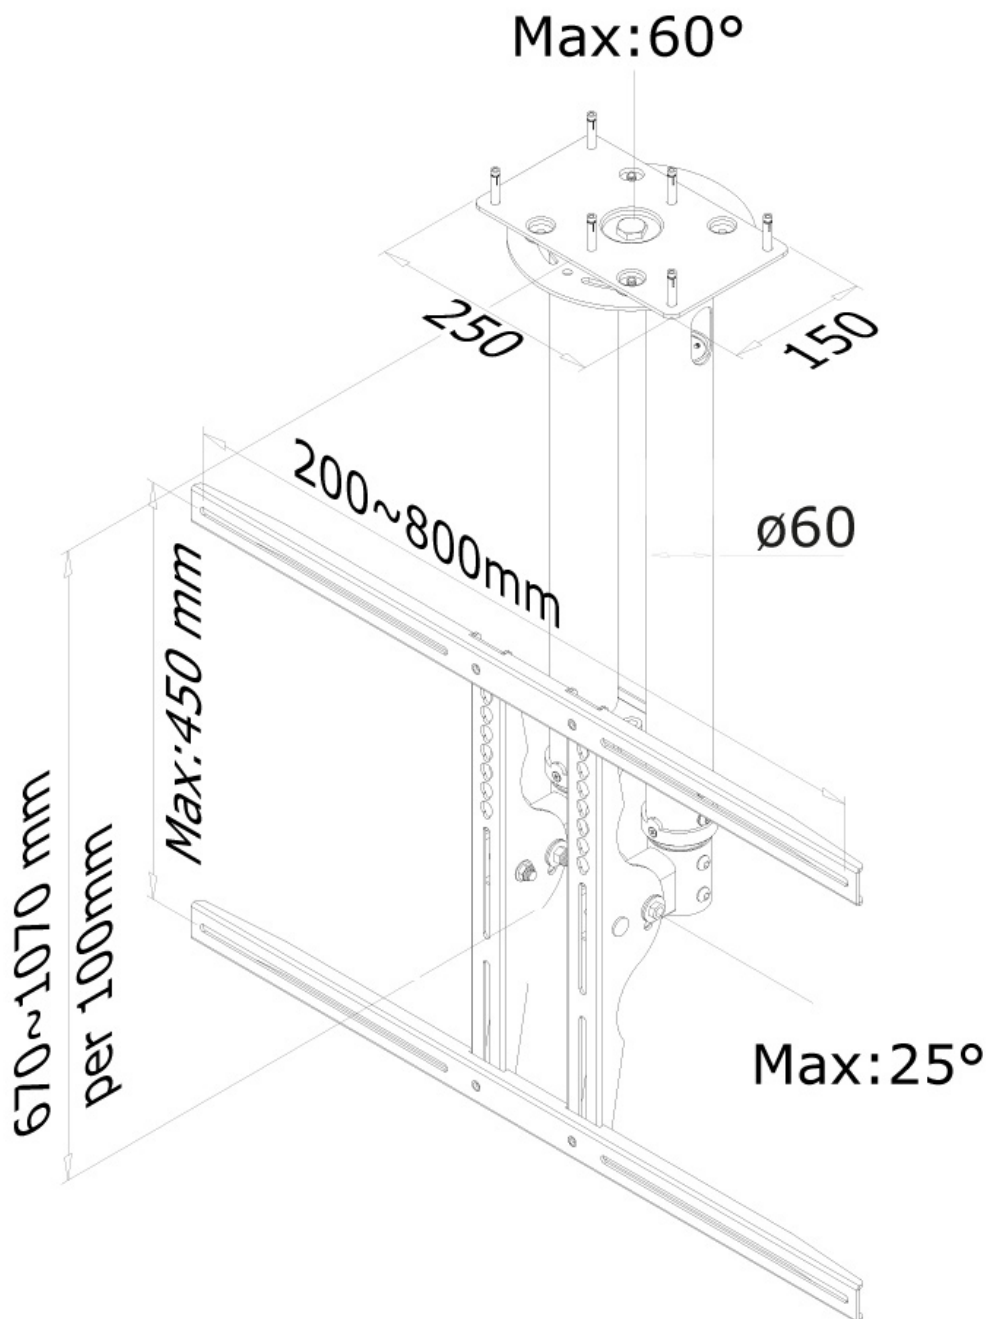

PLASMA-C100

SUPPORTO DA SOFFITTO NEOMOUNTS PER TV

Neomounts