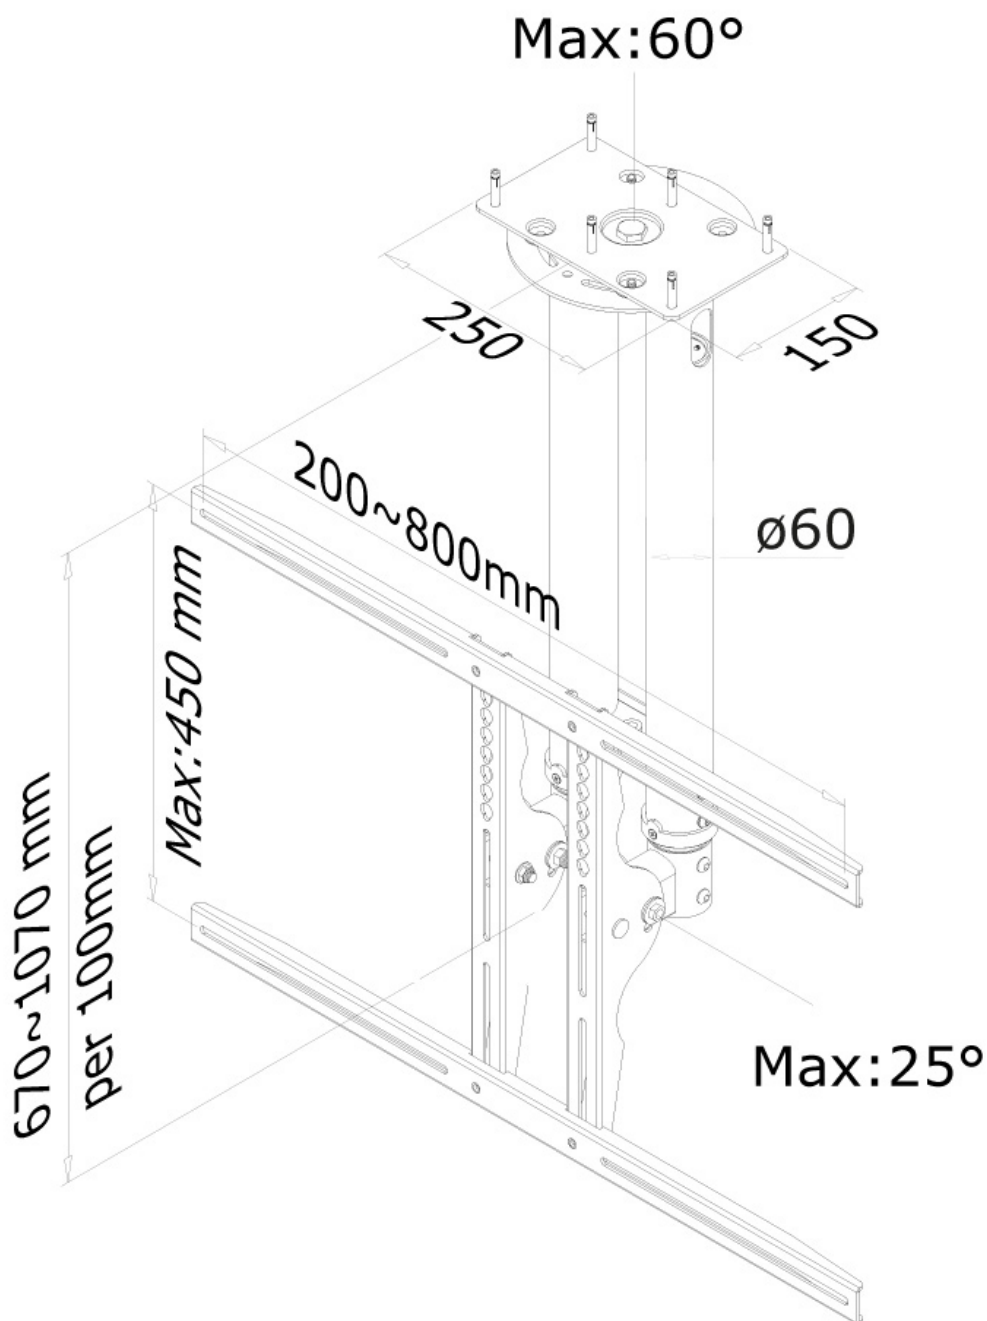

PLASMA-C100

SUPPORTO DA SOFFITTO NEOMOUNTS PER TV

Neomounts