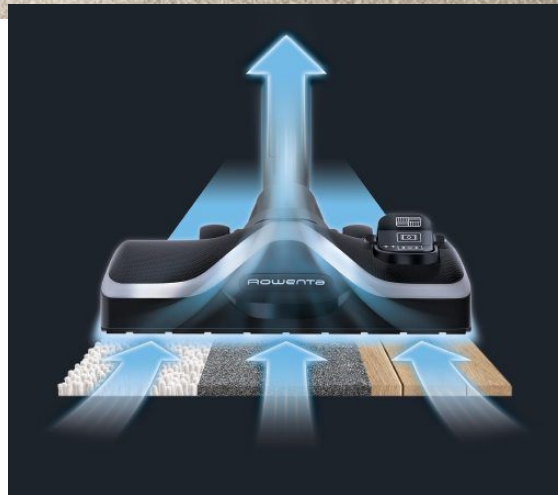

ROWENTA®

SILENCE FORCE COMPACT 4A+AAA "HOME & CAR PRO"
Aspirateur avec sac
R06373EA

L'aspirateur silencieux qui capture la poussière en profondeur*

Silence Force 4A+AAA Compact a passé avec succès tous les essais du label énergétique européen, obtenant d'excellentes notes. Grâce à sa toute nouvelle tête d'aspiration 3 positions, P3WER GLIDE, cet aspirateur silencieux offre de puissantes performances sur tous les types de sols dans un design compact, avec trois niveaux de filtration capturant plus de 99,998 % de poussière** et une très basse consommation énergétique.

La meilleure performance de nettoyage sur sols durs et tapis/moquettes : A

La nouvelle tête d'aspiration 3 positions, P3WER GLIDE, exclusive et innovante, garantit des résultats exceptionnels sur tous types de sols (A) tout en apportant un confort d'utilisation optimal : glisse extrême sur toutes les surfaces, même les tapis à poils longs.

Solution Car Pro

Spécifiquement pensé pour les propriétaires de voiture à la recherche de solutions efficaces leur permettant de réaliser un nettoyage optimal de leur intérieur : la mini turbobrosse pour nettoyer les sièges et les tapis et le suceur fente flexible XXL, conçu pour aspirer les espaces situés entre les sièges. Son filtre permanent haute efficacité recueille mieux les éléments allergènes et les bactéries.