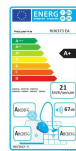

PHOTOS DU PRODUIT

Autres images produit

[product.packshot360]

Packaging

[product.madein] **FABRIQUÉ EN FRANCE** [product.productfiche] **Etiquette énergie**

ROWENTA	
PRODUIT FICHE	
RD 6372 EA	
Energy efficiency class (function 4+4+10)	A+
Annual energy consumption kWh / year*	21
Dust pick-up on carpets	A
Dust pick-up on hard floors	A
Dust re-emission	A
Sound level (dB)	67
Rated input power (Watt)	550W

CARACTERISTIQUES DU PRODUIT

TECHNOLOGIE

- Type de technologie Avec sac

LABEL ÉNERGÉTIQUE

- Classe d'efficacité énergétique (de A+++ à D) A+
- Consommation annuelle d'énergie (kW/h/an) 21
- Niveau sonore 67 dB(A)
- Réémissions de poussières (de A à G) A
- Performance de dépoussiérage sur tapis/moquettes (de A à G) A
- Performance de dépoussiérage sur sols durs (de A à G) A

PERFORMANCE

- Puissance 550 W

SYSTÈME DE FILTRATION

- Niveau(x) de filtration 3
- Sac Hygiène+ 1
- Filtration Sac Hygiène+/ filtre mousse / filtre haute efficacité

FACILITÉ D'UTILISATION

- Système de variation de puissance Manuel
- Poignée Poignée Ergo Comfort Silence avec brosette multi-usages
- Prise EUR
- Maniabilité 4 roues multidirectionnelles
- Longueur du cordon électrique 8,4 m
- Rayon d'action 11 m
- Système de rangement 2
- Indicateur de sac plein OUI
- Système détection de présence de sac OUI
- Capacité du bac à poussière 3,5 L
- Poignée de transport OUI
- Protection Pare-choc 360°