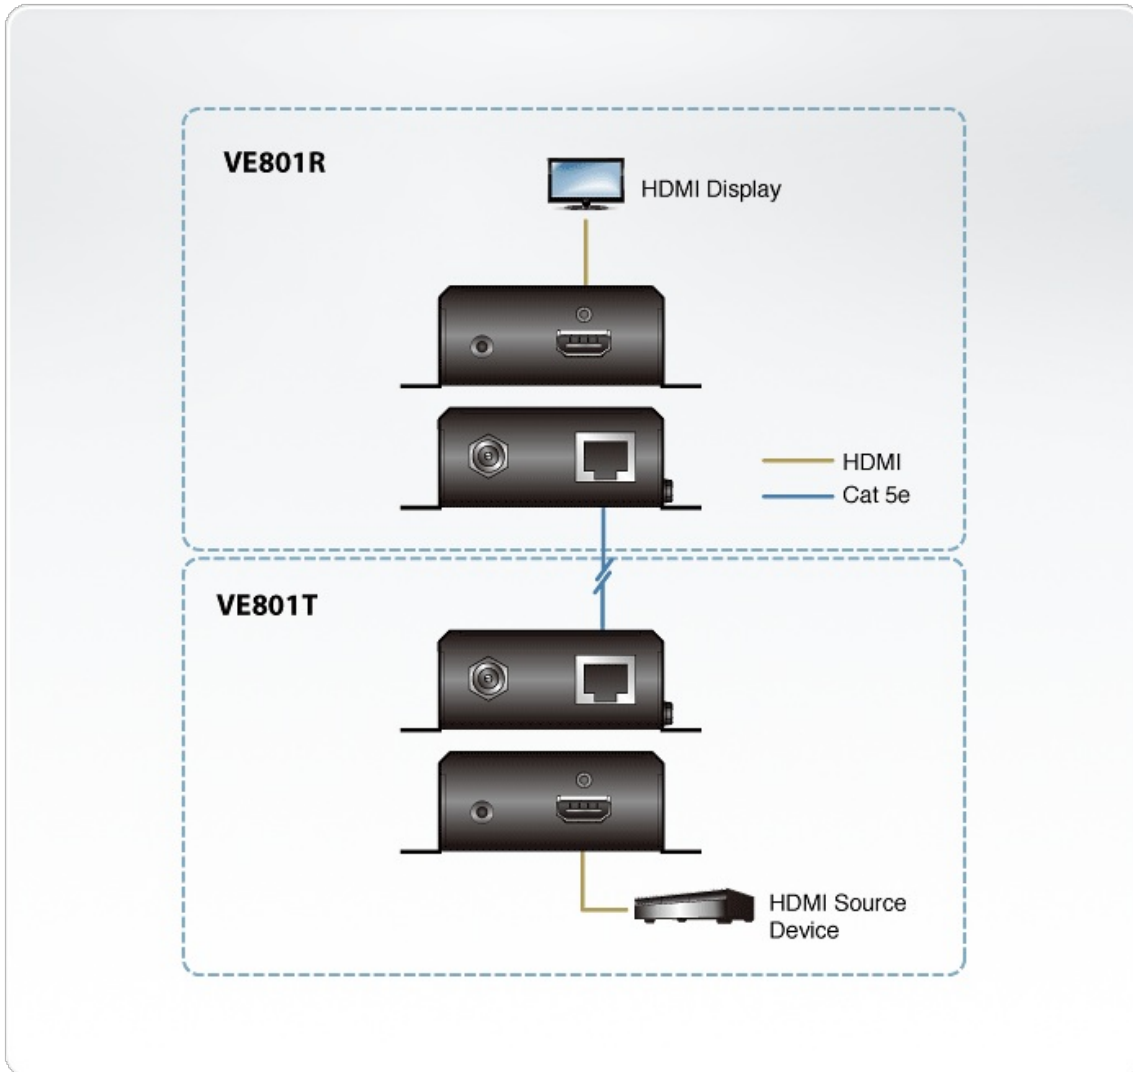

Diagram

ATEN International Co., Ltd.

3F., No.125, Sec. 2, Datong Rd., Sijhih District., New Taipei City 221, Taiwan
Phone: 886-2-8692-6789 Fax: 886-2-8692-6767
www.aten.com E-mail: marketing@aten.com

© Copyright 2015 ATEN® International Co., Ltd.
ATEN and the ATEN logo are trademarks of ATEN International Co., Ltd.
All rights reserved. All other trademarks are the property of their respective owners.