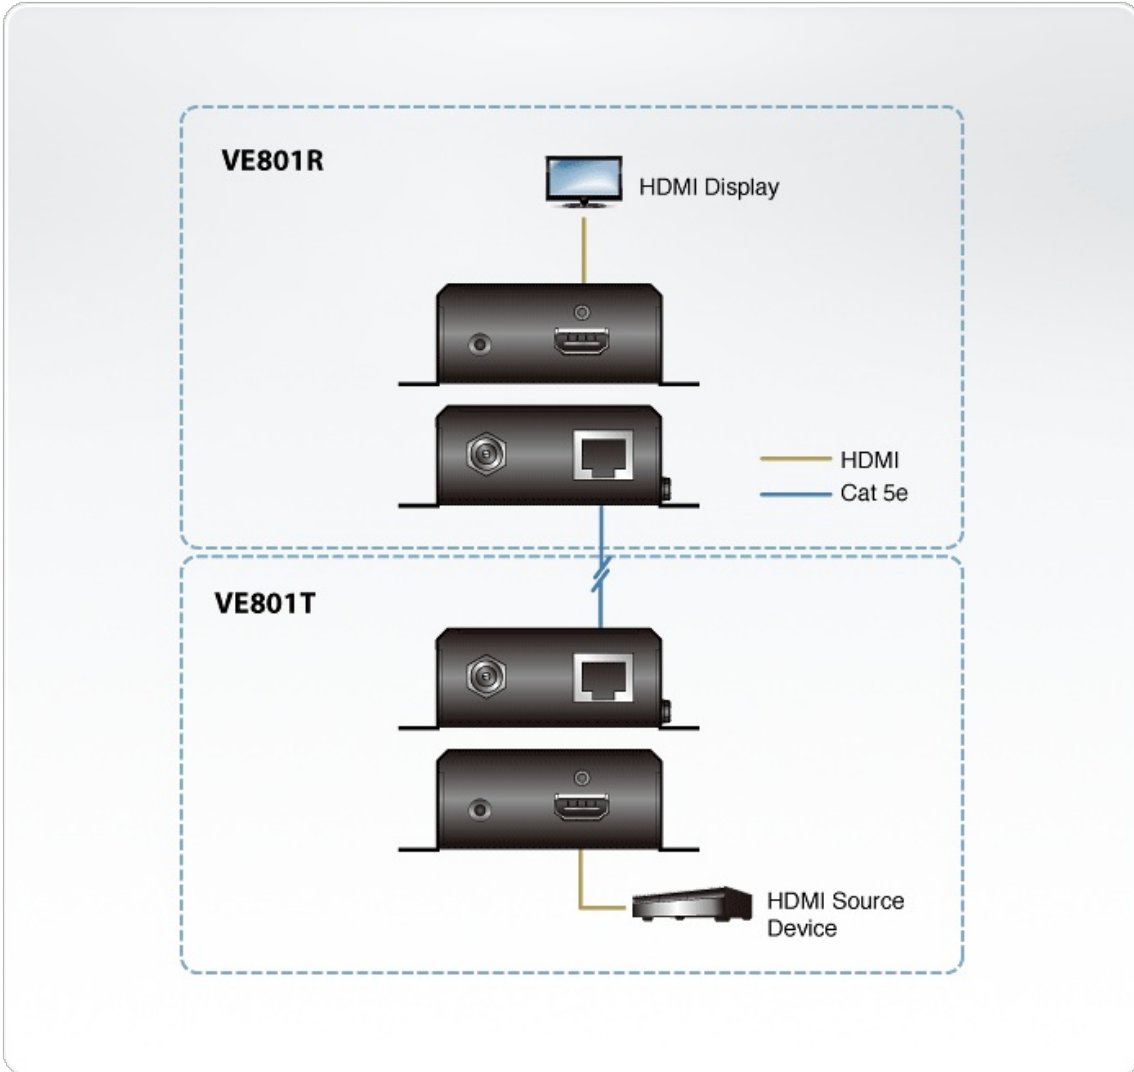

Diagram

ATEN International Co., Ltd.

3F., No.125, Sec. 2, Datong Rd., Sijhih District., New Taipei City 221, Taiwan
Phone: 886-2-8692-6789 Fax: 886-2-8692-6767
www.aten.com E-mail: marketing@aten.com

© Copyright 2015 ATEN® International Co., Ltd.
ATEN and the ATEN logo are trademarks of ATEN International Co., Ltd.
All rights reserved. All other trademarks are the property of their respective owners.