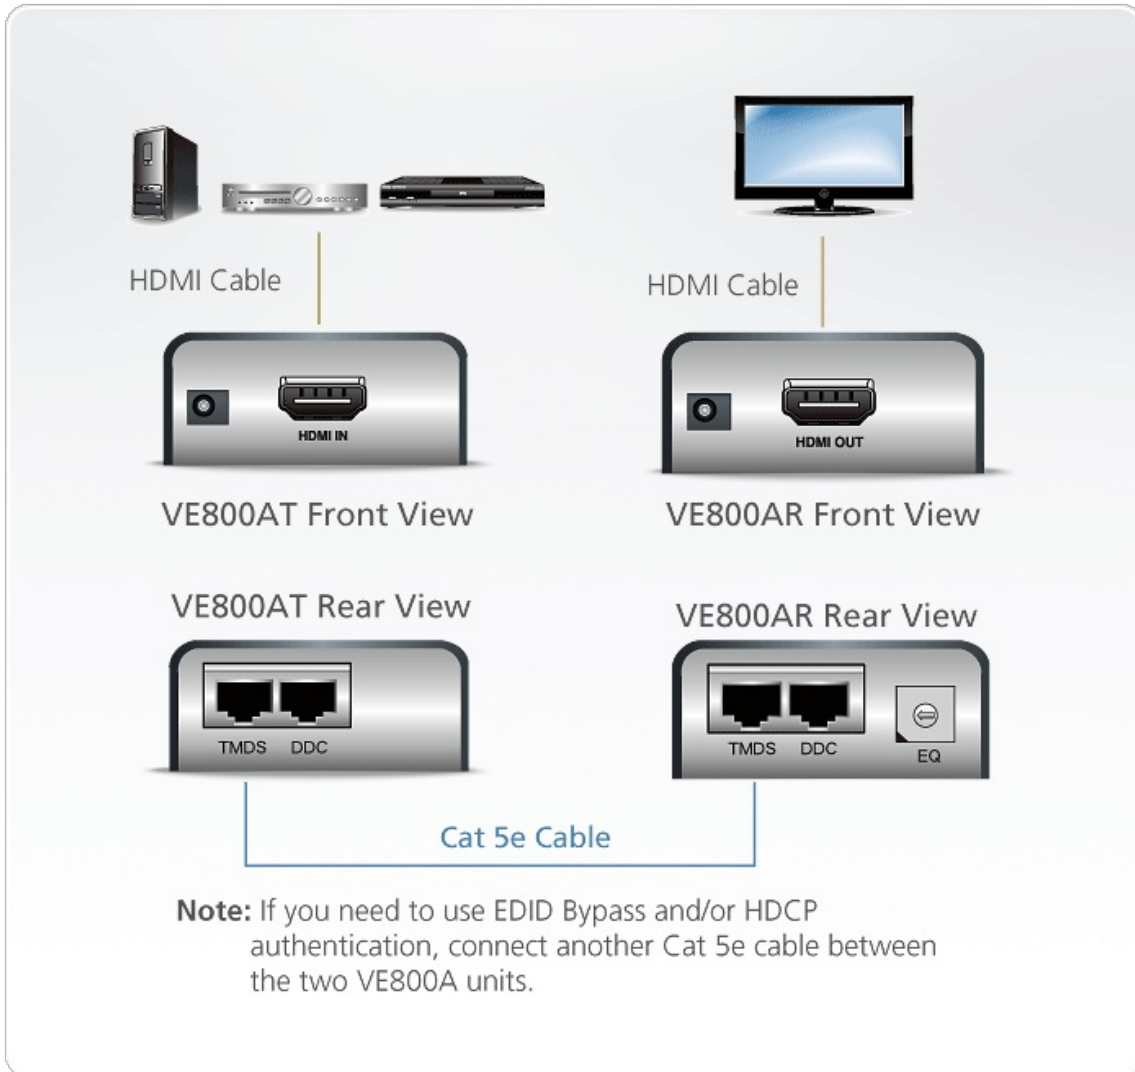

Diagrama

ATEN International Co., Ltd.

3F., No.125, Sec. 2, Datong Rd., Sijhih District., New Taipei City 221, Taiwan
Phone: 886-2-8692-6789 Fax: 886-2-8692-6767
www.aten.com E-mail: marketing@aten.com

© Copyright 2015 ATEN® International Co., Ltd.
ATEN and the ATEN logo are trademarks of ATEN International Co., Ltd.
All rights reserved. All other trademarks are the property of their respective owners.