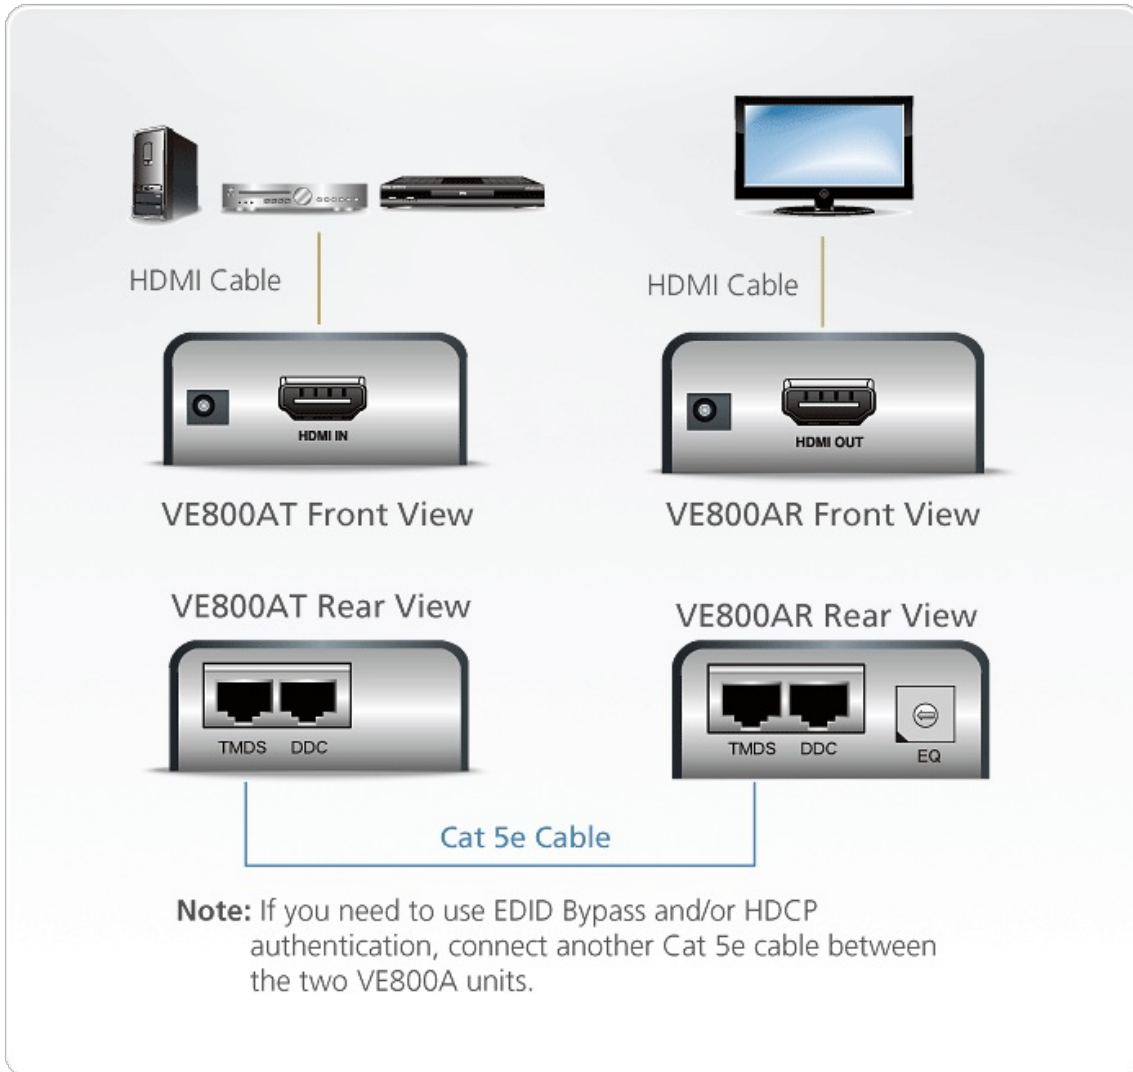

Diagramma topologia

ATEN International Co., Ltd.

3F., No.125, Sec. 2, Datong Rd., Sijhih District., New Taipei City 221, Taiwan
Phone: 886-2-8692-6789 Fax: 886-2-8692-6767
www.aten.com E-mail: marketing@aten.com

© Copyright 2015 ATEN® International Co., Ltd.
ATEN and the ATEN logo are trademarks of ATEN International Co., Ltd.
All rights reserved. All other trademarks are the property of their respective owners.