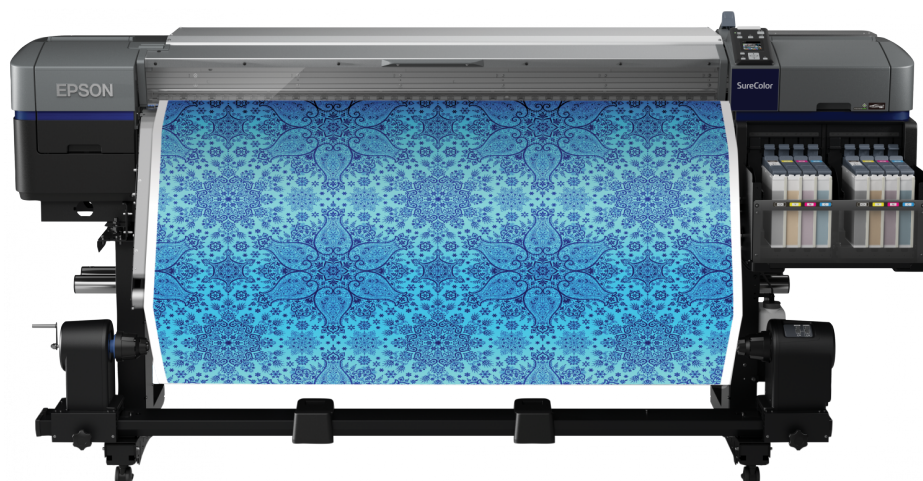

SureColor SC-F9300

Een ontwikkeling van dye-sublimatietechnologie van Epson waarmee u sneller kleurrijke en hoogwaardige textielen kunt produceren.

De SureColor SC-F9300 dye-sublimatie textielprinter van 64 inch is ontworpen voor snelle productie van hoge volumes kleding, textiel, textielbanners en andere gedrukte merchandise. Dit nieuwe toonaangevende model beschikt over de doorontwikkelde vertrouwde afdrুক্তechnologie van Epson die nog betere kwaliteit en betrouwbaarheid biedt.

Verbeterde afdrুক্তkwaliteit

De SC-F9300 biedt splinternieuwe Precision Dot-technologie voor dye-sublimatie, waaronder Half Tone Module, LUT en Micro Weave, waardoor het verschil in afdrুক্তkwaliteit meteen zichtbaar is. En met de eenvoudige instelling behaalt u meteen hoogwaardige resultaten.

Een snelle, complete oplossing

De SC-F9300 biedt een complete Epson-oplossing met afdrুক্তsnelheden van maximaal 108,6 m²/u. De oplossing bestaat uit printer, inkten, sublimatiepapier en -software, maximaliseert uptime, is voorzien van verbeterde inname en andere betrouwbare functies om problemen zoals kreukelen en contact maken van de printkop te voorkomen.

BELANGRIJKSTE KENMERKEN

- **Veelzijdige 64 inch dye-sublimatieprinter**
Creëer snel en efficiënt hoogwaardige textielen en banners
- **UltraChrome DS-inkt**
Voor heldere, kleurrijke, duurzame afdrücken
- **Sneller afdrücken**
Afdrুক্তsnelheden tot 108,6 m²/u
- **Een complete oplossing**
Printer, inkten, papier en software ontwikkeld om perfect samen te werken
- **Verbeterde betrouwbaarheid**
Minimaliseer contact maken van de printkop om uptime te maximaliseren