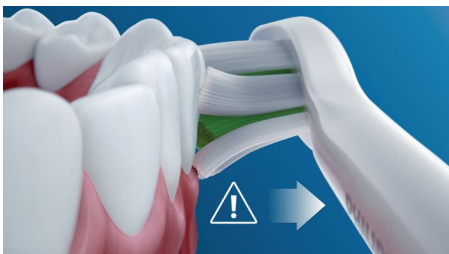

È stato dimostrato che migliora la salute orale

- Denti bianchi in una sola settimana
- Sicura e delicata sulle aree sensibili, sugli impianti e sugli apparecchi odontoiatrici

Tecnologia innovativa

- Ti avverte se stai esercitando troppa pressione
- Non dimenticare mai di sostituire le testine
- Tecnologia sonora avanzata Philips Sonicare
- Connette il manico dello spazzolino intelligente alle testine

Progettato su misura per te

- Il programma Easy-Start ti aiuta a familiarizzare con la tua routine Philips Sonicare
- Incoraggiamento a una pulizia accurata

In evidenza

Denti naturalmente più bianchi

Inserisci la testina W2 Optimal White per rimuovere le macchie superficiali e svelare un sorriso più bianco. Dotata di setole centrali più fitte, pensate appositamente per rimuovere le macchie, è clinicamente testata per sbiancare i denti in una sola settimana.

Monitora la pressione applicata

Una pressione eccessiva può danneggiare denti e gengive. Per evitare che accada, Philips Sonicare ProtectiveClean emette un leggero suono pulsante per ricordarti di esercitare meno forza.