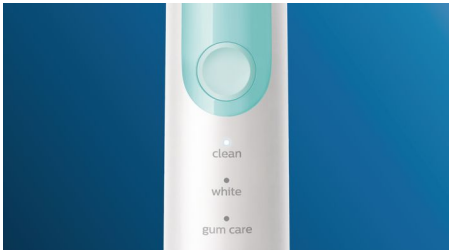

PHILIPS

sonicare

Sonisk eltandborste

ProtectiveClean
5100

Inbyggd trycksensor

3 lägen

1 st BrushSync-funktion

Resefodral

Få bästa möjliga resultat med tandborstningen

- Välj mellan tre lägen

Innovativ teknik

- Meddelar dig om du trycker för hårt
- Ansluter det smarta borsthandtaget och smarta borsthuvuden
- Philips Sonicares avancerade soniska teknik

Utformad för dig

- Lär dig när det är dags att byta ut borsthuvudena
- Uppmuntran att borsta noggrant
- Gör resan enklare för dig

asimpleswitch.com

Funktioner

Naturligt vitare tänder

Klicka på W2 Optimal White-borsthuvudet för att ta bort ytfläckar och få ett vitare leende. Det är kliniskt bevisat att de tätt sittande fläckborttagningsborsten i mitten gör tänderna vitare på bara en vecka.

Tre lägen

Med den här tandborsten kan du anpassa din borstning till dina egna behov med tre olika lägen. Rengöringsläget är standard för överlägsen rengöring. White är det perfekta läget för borttagning av ytfläckar. Och med Gum Care-läget får du en extra minuts borstning med minskad effekt så att du varsamt kan massera tandkötet.