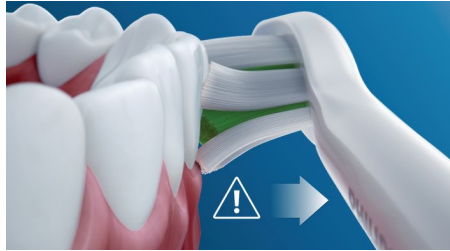

Övervaka borsttrycket

Om du borstar för hårt kan tänder och tandkött skadas. För att förhindra detta avger Philips Sonicare ProtectiveClean ett försiktigt pulserande ljud för att påminna dig om att låta på trycket.