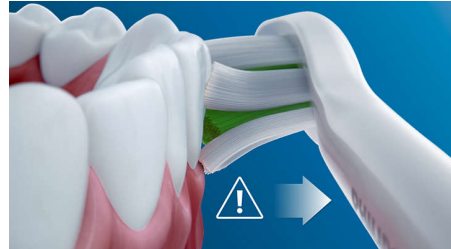

Trop de pression ?

Si vous ne vous rendez pas compte que vous brossez les dents trop fort, votre brosse à dents électrique équipée d'un capteur de pression vous alertera par le biais d'impulsions sonores pour vous rappeler de réduire votre pression.