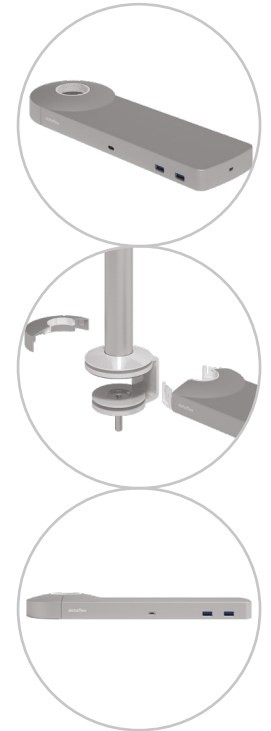

viewlite

58.802

Viewlite link USB-C docking station EUR - optie 802

Eenvoudig aansluiten van uw laptop of tablet op ieder modern werkstation. Opladen van uw apparaten, aansluiten op ieder netwerk en twee monitoren. De USB-C-technologie van Link legt binnen enkele seconden een verbinding tussen uw laptop/tablet en randapparatuur, met slechts één kabel. Bevestig Link op een van de Viewlite monitorarmen en maak uw desktop toekomstbestendig. Geen extra software nodig.

- Eén enkele aansluiting voor stroom, A/V en data
- USB-C plug & play, geen extra software nodig
- Laad uw laptop op terwijl u werkt (max. 60W)
- Aansluitmogelijkheid voor max. twee monitoren via HDMI (Mac OS ondersteunt geen MST)
- Aansluitmogelijkheid voor max. vier externe apparaten via USB-A (bijv. keyboard, muis, mobiele telefoon, etc.)
- Geschikt voor vrijwel alle laptops met USB-C (USB-C-poort moet stroomvoorziening en DP Alt Mode ondersteunen)
- Compatibel met Thunderbolt 3
- Voor optimale compatibiliteit, gebruik de bijgeleverde "full-featured" Dataflex USB-C kabel
- Schakel tussen Dual 4K-modus (max. resolutie 4096 x 2160) en SuperSpeed-modus (max. USB-snelheid van 5 Gbit/s)
- Elegante en slanke aluminium behuizing
- Op ieder Viewlite-voetstuk of -paal te bevestigen
- Inclusief stroomadapter en kabel voor Europese stopcontacten (Type F-stekker, 220V)

dataflex

feeling at work

viewlite

Viewlite link USB-C docking station EUR - optie 802

2018/04/18

58.802

 388 x 165 x 120 mm

 1 pcs