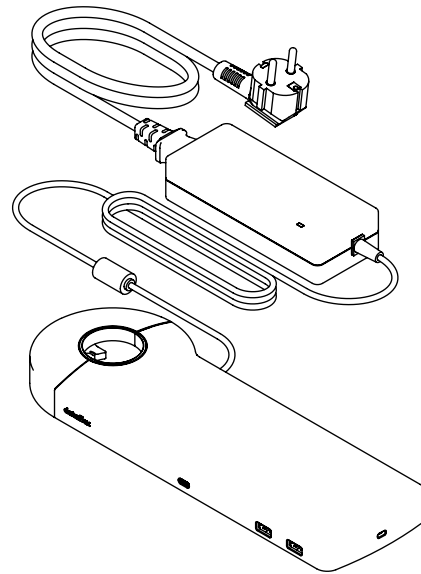

viewlite

58.802

Viewlite link USB-C docking station EUR - optie 802

Eenvoudig aansluiten van uw laptop of tablet op ieder modern werkstation. Opladen van uw apparaten, aansluiten op ieder netwerk en twee monitoren. De USB-C-technologie van Link legt binnen enkele seconden een verbinding tussen uw laptop/tablet en randapparatuur, met slechts één kabel. Bevestig Link op een van de Viewlite monitorarmen en maak uw desktop toekomstbestendig. Geen extra software nodig.

- Eén enkele aansluiting voor stroom, A/V en data
- USB-C plug & play, geen extra software nodig
- Laad uw laptop op terwijl u werkt (max. 60W)
- Aansluitmogelijkheid voor max. twee monitoren via HDMI (Mac OS ondersteunt geen MST)
- Aansluitmogelijkheid voor max. vier externe apparaten via USB-A (bijv. keyboard, muis, mobiele telefoon, etc.)
- Geschikt voor vrijwel alle laptops met USB-C (USB-C-poort moet stroomvoorziening en DP Alt Mode ondersteunen)
- Compatibel met Thunderbolt 3
- Voor optimale compatibiliteit, gebruik de bijgeleverde "full-featured" Dataflex USB-C kabel
- Schakel tussen Dual 4K-modus (max. resolutie 4096 x 2160) en SuperSpeed-modus (max. USB-snelheid van 5 Gbit/s)
- Elegante en slanke aluminium behuizing
- Op ieder Viewlite-voetstuk of -paal te bevestigen
- Inclusief stroomadapter en kabel voor Europese stopcontacten (Type F-stekker, 220V)

dataflex

feeling at work

viewlite

Viewlite link USB-C docking station EUR - optie 802

2018/04/18

58.802

 388 x 165 x 120 mm

 1 pcs