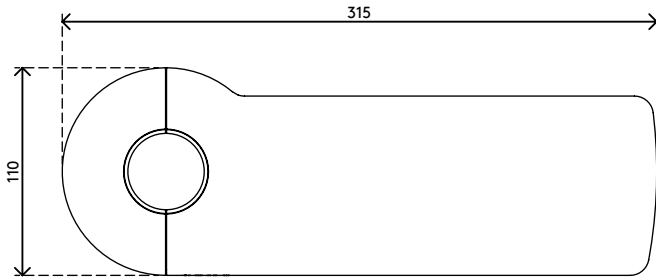

viewlite

58.802

Viewlite link USB-C docking station EUR - optie 802

Eenvoudig aansluiten van uw laptop of tablet op ieder modern werkstation. Opladen van uw apparaten, aansluiten op ieder netwerk en twee monitoren. De USB-C-technologie van Link legt binnen enkele seconden een verbinding tussen uw laptop/tablet en randapparatuur, met slechts één kabel. Bevestig Link op een van de Viewlite monitorarmen en maak uw desktop toekomstbestendig. Geen extra software nodig.

- Eén enkele aansluiting voor stroom, A/V en data
- USB-C plug & play, geen extra software nodig
- Laad uw laptop op terwijl u werkt (max. 60W)
- Aansluitmogelijkheid voor max. twee monitoren via HDMI (Mac OS ondersteunt geen MST)
- Aansluitmogelijkheid voor max. vier externe apparaten via USB-A (bijv. keyboard, muis, mobiele telefoon, etc.)
- Geschikt voor vrijwel alle laptops met USB-C (USB-C-poort moet stroomvoorziening en DP Alt Mode ondersteunen)
- Compatibel met Thunderbolt 3
- Voor optimale compatibiliteit, gebruik de bijgeleverde "full-featured" Dataflex USB-C kabel
- Schakel tussen Dual 4K-modus (max. resolutie 4096 x 2160) en SuperSpeed-modus (max. USB-snelheid van 5 Gbit/s)
- Elegante en slanke aluminium behuizing
- Op ieder Viewlite-voetstuk of -paal te bevestigen
- Inclusief stroomadapter en kabel voor Europese stopcontacten (Type F-stekker, 220V)

dataflex

feeling at work

viewlite

Viewlite link USB-C docking station EUR - optie 802

2018/04/18

58.802

 388 x 165 x 120 mm

 1 pcs