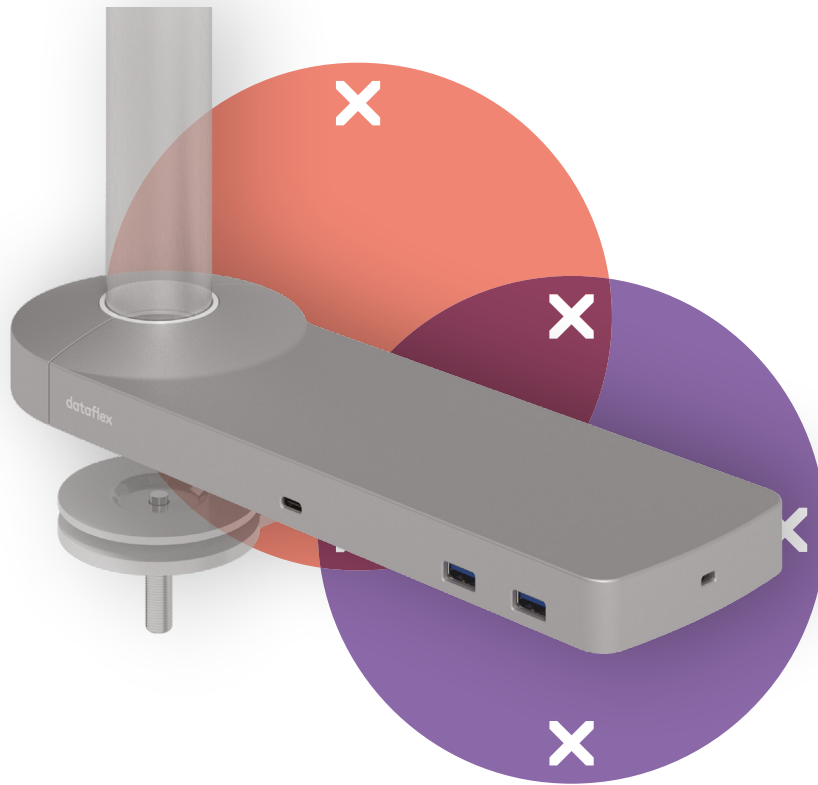

viewlite

58.802

Viewlite link USB-C docking station EUR - optie 802

Eenvoudig aansluiten van uw laptop of tablet op ieder modern werkstation. Opladen van uw apparaten, aansluiten op ieder netwerk en twee monitoren. De USB-C-technologie van Link legt binnen enkele seconden een verbinding tussen uw laptop/tablet en randapparatuur, met slechts één kabel. Bevestig Link op een van de Viewlite monitorarmen en maak uw desktop toekomstbestendig. Geen extra software nodig.

- Eén enkele aansluiting voor stroom, A/V en data
- USB-C plug & play, geen extra software nodig
- Laad uw laptop op terwijl u werkt (max. 60W)
- Aansluitmogelijkheid voor max. twee monitoren via HDMI (Mac OS ondersteunt geen MST)
- Aansluitmogelijkheid voor max. vier externe apparaten via USB-A (bijv. keyboard, muis, mobiele telefoon, etc.)
- Geschikt voor vrijwel alle laptops met USB-C (USB-C-poort moet stroomvoorziening en DP Alt Mode ondersteunen)
- Compatibel met Thunderbolt 3
- Voor optimale compatibiliteit, gebruik de bijgeleverde "full-featured" Dataflex USB-C kabel
- Schakel tussen Dual 4K-modus (max. resolutie 4096 x 2160) en SuperSpeed-modus (max. USB-snelheid van 5 Gbit/s)
- Elegante en slanke aluminium behuizing
- Op ieder Viewlite-voetstuk of -paal te bevestigen
- Inclusief stroomadapter en kabel voor Europese stopcontacten (Type F-stekker, 220V)

dataflex

feeling at work

viewlite

Viewlite link USB-C docking station EUR - optie 802

2018/04/18

58.802

 388 x 165 x 120 mm

 1 pcs