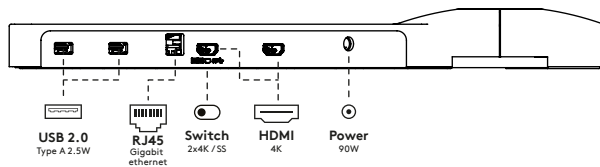

viewlite

58.802

Viewlite link USB-C docking station EUR - optie 802

Eenvoudig aansluiten van uw laptop of tablet op ieder modern werkstation. Opladen van uw apparaten, aansluiten op ieder netwerk en twee monitoren. De USB-C-technologie van Link legt binnen enkele seconden een verbinding tussen uw laptop/tablet en randapparatuur, met slechts één kabel. Bevestig Link op een van de Viewlite monitorarmen en maak uw desktop toekomstbestendig. Geen extra software nodig.

- Eén enkele aansluiting voor stroom, A/V en data
- USB-C plug & play, geen extra software nodig
- Laad uw laptop op terwijl u werkt (max. 60W)
- Aansluitmogelijkheid voor max. twee monitoren via HDMI (Mac OS ondersteunt geen MST)
- Aansluitmogelijkheid voor max. vier externe apparaten via USB-A (bijv. keyboard, muis, mobiele telefoon, etc.)
- Geschikt voor vrijwel alle laptops met USB-C (USB-C-poort moet stroomvoorziening en DP Alt Mode ondersteunen)
- Compatibel met Thunderbolt 3
- Voor optimale compatibiliteit, gebruik de bijgeleverde "full-featured" Dataflex USB-C kabel
- Schakel tussen Dual 4K-modus (max. resolutie 4096 x 2160) en SuperSpeed-modus (max. USB-snelheid van 5 Gbit/s)
- Elegante en slanke aluminium behuizing
- Op ieder Viewlite-voetstuk of -paal te bevestigen
- Inclusief stroomadapter en kabel voor Europese stopcontacten (Type F-stekker, 220V)

dataflex

feeling at work

viewlite

Viewlite link USB-C docking station EUR - optie 802

2018/04/18

58.802

 388 x 165 x 120 mm

 1 pcs