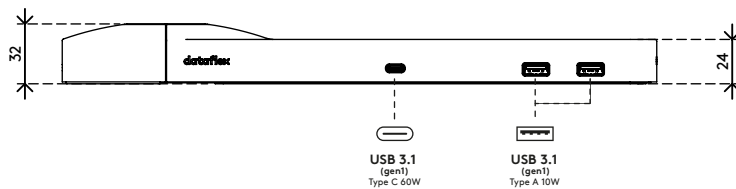

viewlite

58.802

Viewlite link USB-C docking station EUR - optie 802

Eenvoudig aansluiten van uw laptop of tablet op ieder modern werkstation. Opladen van uw apparaten, aansluiten op ieder netwerk en twee monitoren. De USB-C-technologie van Link legt binnen enkele seconden een verbinding tussen uw laptop/tablet en randapparatuur, met slechts één kabel. Bevestig Link op een van de Viewlite monitorarmen en maak uw desktop toekomstbestendig. Geen extra software nodig.

- Eén enkele aansluiting voor stroom, A/V en data
- USB-C plug & play, geen extra software nodig
- Laad uw laptop op terwijl u werkt (max. 60W)
- Aansluitmogelijkheid voor max. twee monitoren via HDMI (Mac OS ondersteunt geen MST)
- Aansluitmogelijkheid voor max. vier externe apparaten via USB-A (bijv. keyboard, muis, mobiele telefoon, etc.)
- Geschikt voor vrijwel alle laptops met USB-C (USB-C-poort moet stroomvoorziening en DP Alt Mode ondersteunen)
- Compatibel met Thunderbolt 3
- Voor optimale compatibiliteit, gebruik de bijgeleverde "full-featured" Dataflex USB-C kabel
- Schakel tussen Dual 4K-modus (max. resolutie 4096 x 2160) en SuperSpeed-modus (max. USB-snelheid van 5 Gbit/s)
- Elegante en slanke aluminium behuizing
- Op ieder Viewlite-voetstuk of -paal te bevestigen
- Inclusief stroomadapter en kabel voor Europese stopcontacten (Type F-stekker, 220V)

dataflex

feeling at work

viewlite

Viewlite link USB-C docking station EUR - optie 802

2018/04/18

58.802

 388 x 165 x 120 mm

 1 pcs