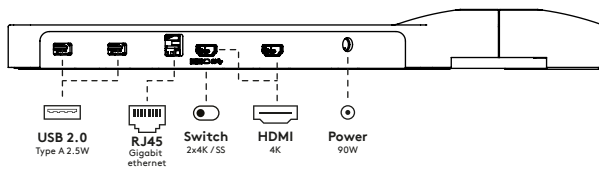

58.813

Viewlite link USB-C docking station EUR - bureau 813

Eenvoudig aansluiten van uw laptop of tablet op ieder modern werkstation. Opladen van uw apparaten, aansluiten op ieder netwerk en twee monitoren. De USB-C-technologie van Link legt binnen enkele seconden een verbinding tussen uw laptop/tablet en randapparatuur, met slechts één kabel. Link kan overal op uw bureau worden geplaatst. Geen extra software nodig.

- Eén enkele aansluiting voor stroom, A/V en data
- USB-C plug & play, geen extra software nodig
- Laad uw laptop op terwijl u werkt (max. 60W)
- Aansluitmogelijkheid voor max. twee monitoren via HDMI (Mac OS ondersteunt geen MST)
- Aansluitmogelijkheid voor max. vier externe apparaten via USB-A (bijv. keyboard, muis, mobiele telefoon, etc.)
- Geschikt voor vrijwel alle laptops met USB-C (USB-C-poort moet stroomvoorziening en DP Alt Mode ondersteunen)
- Compatibel met Thunderbolt 3
- Voor optimale compatibiliteit, gebruik de bijgeleverde "full-featured" Dataflex USB-C kabel
- Schakel tussen Dual 4K-modus (max. resolutie 4096 x 2160) en SuperSpeed-modus (max. USB-snelheid van 5 Gbit/s)
- Elegante en slanke aluminium behuizing
- Rust stevig op uw bureau
- Voorzien van bureaublebeprestiging en bureaudoorvoerbevestiging
- Inclusief stroomadapter en kabel voor Europese stopcontacten (Type F-stekker, 220V)

viewlite X

Viewlite link USB-C docking station EUR - bureau 813

2018/04/18

58.813

540 x 180 x 120 mm

1 pcs

zwart

2,655 kg