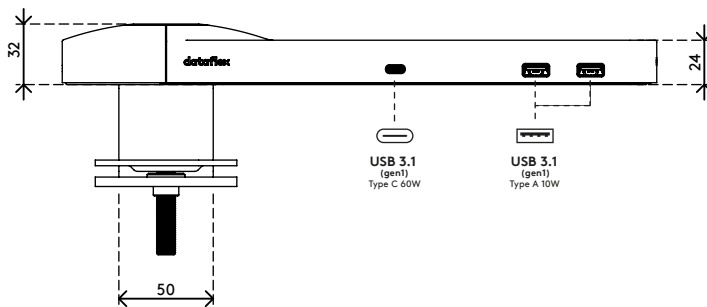

58.813

Viewlite link USB-C docking station EUR - bureau 813

Eenvoudig aansluiten van uw laptop of tablet op ieder modern werkstation. Opladen van uw apparaten, aansluiten op ieder netwerk en twee monitoren. De USB-C-technologie van Link legt binnen enkele seconden een verbinding tussen uw laptop/tablet en randapparatuur, met slechts één kabel. Link kan overal op uw bureau worden geplaatst. Geen extra software nodig.

- Eén enkele aansluiting voor stroom, A/V en data
- USB-C plug & play, geen extra software nodig
- Laad uw laptop op terwijl u werkt (max. 60W)
- Aansluitmogelijkheid voor max. twee monitoren via HDMI (Mac OS ondersteunt geen MST)
- Aansluitmogelijkheid voor max. vier externe apparaten via USB-A (bijv. keyboard, muis, mobiele telefoon, etc.)
- Geschikt voor vrijwel alle laptops met USB-C (USB-C-poort moet stroomvoorziening en DP Alt Mode ondersteunen)
- Compatibel met Thunderbolt 3
- Voor optimale compatibiliteit, gebruik de bijgeleverde "full-featured" Dataflex USB-C kabel
- Schakel tussen Dual 4K-modus (max. resolutie 4096 x 2160) en SuperSpeed-modus (max. USB-snelheid van 5 Gbit/s)
- Elegante en slanke aluminium behuizing
- Rust stevig op uw bureau
- Voorzien van bureaublebeprestiging en bureaudoorvoerbevestiging
- Inclusief stroomadapter en kabel voor Europese stopcontacten (Type F-stekker, 220V)

viewlite X

Viewlite link USB-C docking station EUR - bureau 813

2018/04/18

58.813

540 x 180 x 120 mm

1 pcs

zwart

2,655 kg