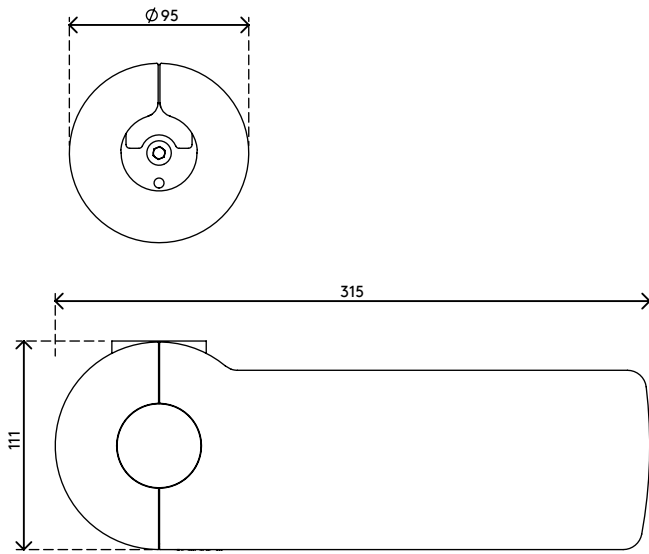

viewlite X

Viewlite link USB-C docking station EUR - bureau 813

2018/04/18

58.813

540 x 180 x 120 mm

1 pcs

zwart

2,655 kg