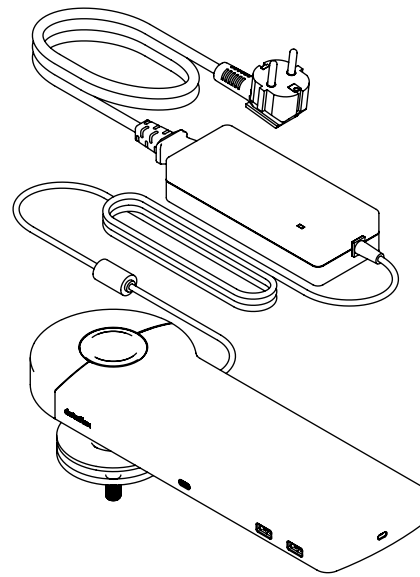

58.813

Viewlite link USB-C docking station EUR - bureau 813

Eenvoudig aansluiten van uw laptop of tablet op ieder modern werkstation. Opladen van uw apparaten, aansluiten op ieder netwerk en twee monitoren. De USB-C-technologie van Link legt binnen enkele seconden een verbinding tussen uw laptop/tablet en randapparatuur, met slechts één kabel. Link kan overal op uw bureau worden geplaatst. Geen extra software nodig.

- Eén enkele aansluiting voor stroom, A/V en data
- USB-C plug & play, geen extra software nodig
- Laad uw laptop op terwijl u werkt (max. 60W)
- Aansluitmogelijkheid voor max. twee monitoren via HDMI (Mac OS ondersteunt geen MST)
- Aansluitmogelijkheid voor max. vier externe apparaten via USB-A (bijv. keyboard, muis, mobiele telefoon, etc.)
- Geschikt voor vrijwel alle laptops met USB-C (USB-C-poort moet stroomvoorziening en DP Alt Mode ondersteunen)
- Compatibel met Thunderbolt 3
- Voor optimale compatibiliteit, gebruik de bijgeleverde "full-featured" Dataflex USB-C kabel
- Schakel tussen Dual 4K-modus (max. resolutie 4096 x 2160) en SuperSpeed-modus (max. USB-snelheid van 5 Gbit/s)
- Elegante en slanke aluminium behuizing
- Rust stevig op uw bureau
- Voorzien van bureaublebeprestiging en bureaudoorvoerbevestiging
- Inclusief stroomadapter en kabel voor Europese stopcontacten (Type F-stekker, 220V)

viewlite X

Viewlite link USB-C docking station EUR - bureau 813

2018/04/18

58.813

540 x 180 x 120 mm

1 pcs

zwart

2,655 kg