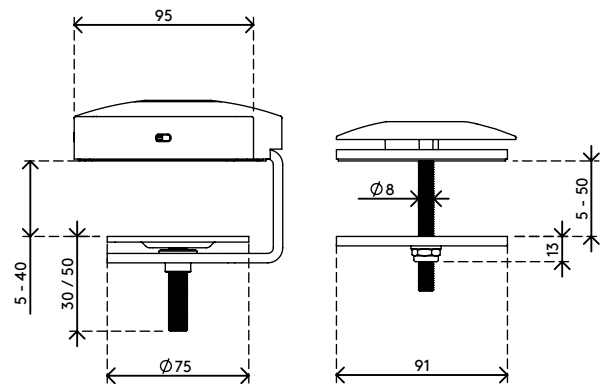

58.813

Viewlite link USB-C docking station EUR - bureau 813

Eenvoudig aansluiten van uw laptop of tablet op ieder modern werkstation. Opladen van uw apparaten, aansluiten op ieder netwerk en twee monitoren. De USB-C-technologie van Link legt binnen enkele seconden een verbinding tussen uw laptop/tablet en randapparatuur, met slechts één kabel. Link kan overal op uw bureau worden geplaatst. Geen extra software nodig.

- Eén enkele aansluiting voor stroom, A/V en data
- USB-C plug & play, geen extra software nodig
- Laad uw laptop op terwijl u werkt (max. 60W)
- Aansluitmogelijkheid voor max. twee monitoren via HDMI (Mac OS ondersteunt geen MST)
- Aansluitmogelijkheid voor max. vier externe apparaten via USB-A (bijv. keyboard, muis, mobiele telefoon, etc.)
- Geschikt voor vrijwel alle laptops met USB-C (USB-C-poort moet stroomvoorziening en DP Alt Mode ondersteunen)
- Compatibel met Thunderbolt 3
- Voor optimale compatibiliteit, gebruik de bijgeleverde "full-featured" Dataflex USB-C kabel
- Schakel tussen Dual 4K-modus (max. resolutie 4096 x 2160) en SuperSpeed-modus (max. USB-snelheid van 5 Gbit/s)
- Elegante en slanke aluminium behuizing
- Rust stevig op uw bureau
- Voorzien van bureaublebeprestiging en bureaudoorvoerbevestiging
- Inclusief stroomadapter en kabel voor Europese stopcontacten (Type F-stekker, 220V)

viewlite X

Viewlite link USB-C docking station EUR - bureau 813

2018/04/18

58.813

540 x 180 x 120 mm

1 pcs

zwart

2,655 kg