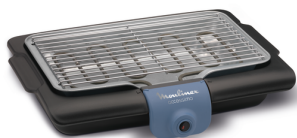

PHOTOS DU PRODUIT

Autres images produit