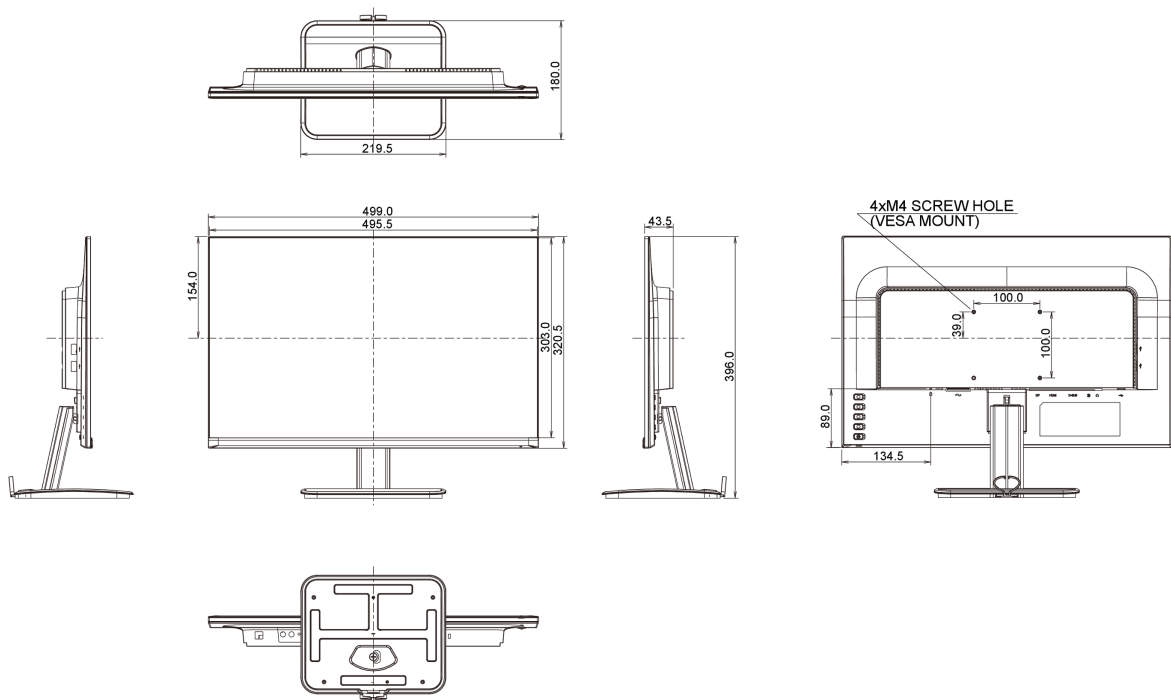

## 08 AFMETINGEN / GEWICHT

Product afmetingen B x H x D

499 x 396 x 180mm

Gewicht (zonder doos)

4kg

Alle handelsmerken zijn geregistreerd. Gegevens onder voorbehoud van zetfouten. Specificaties kunnen vooraf en zonder opgave van reden gewijzigd worden. Alle LCD-panels vallen onder ISO-9241-307:2008 inzake pixelfouten.