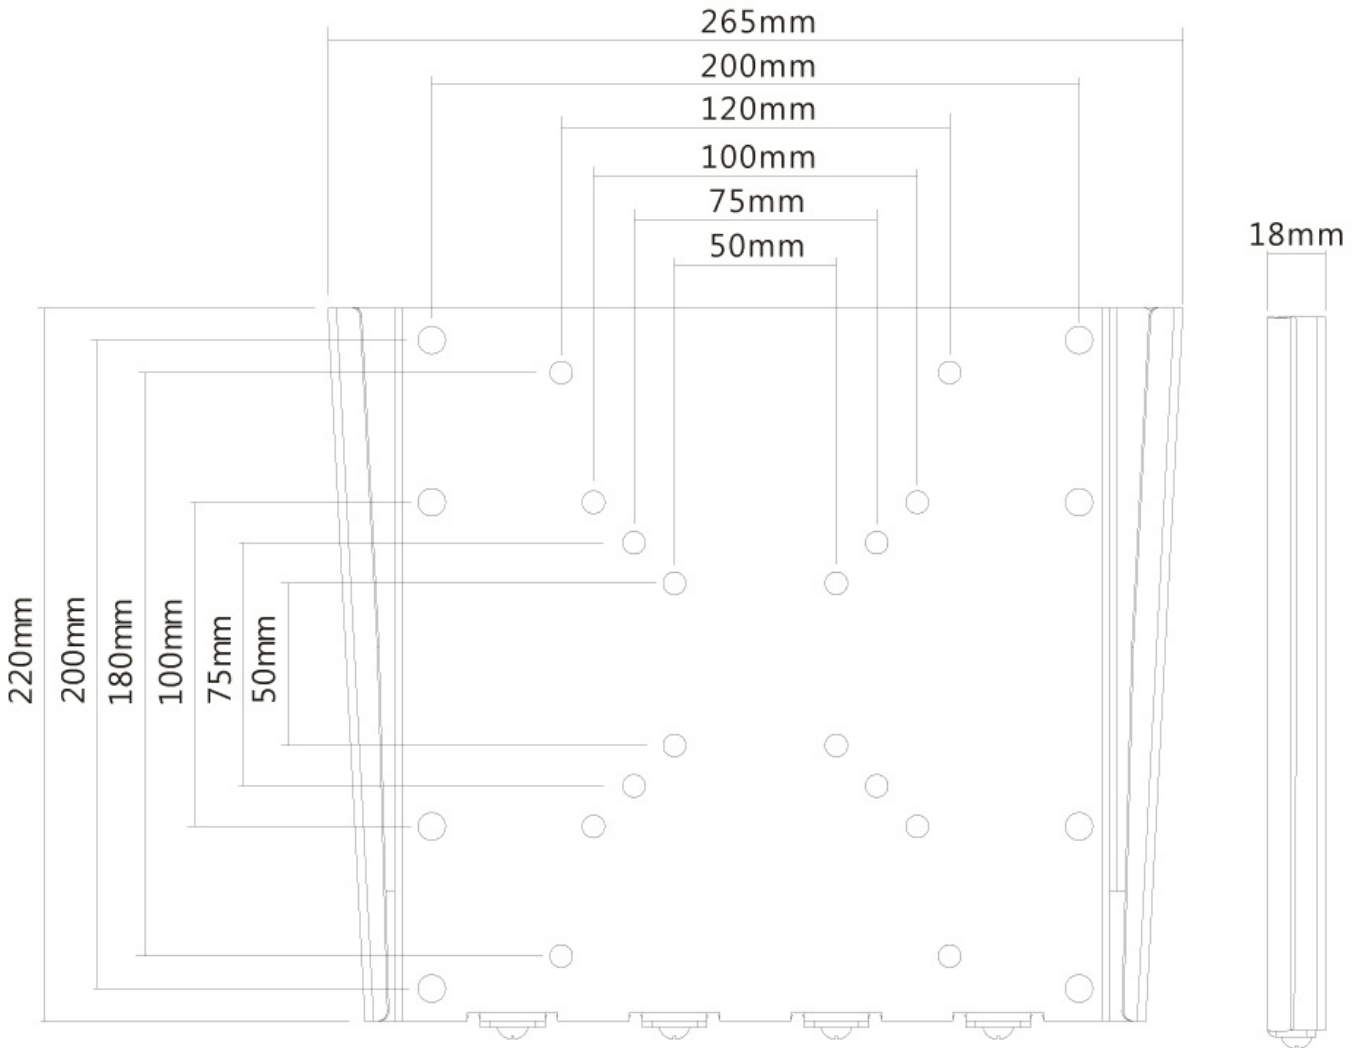

FPMA-W110BLACK

SUPPORTO A PARETE NEOMOUNTS PER

Neomounts