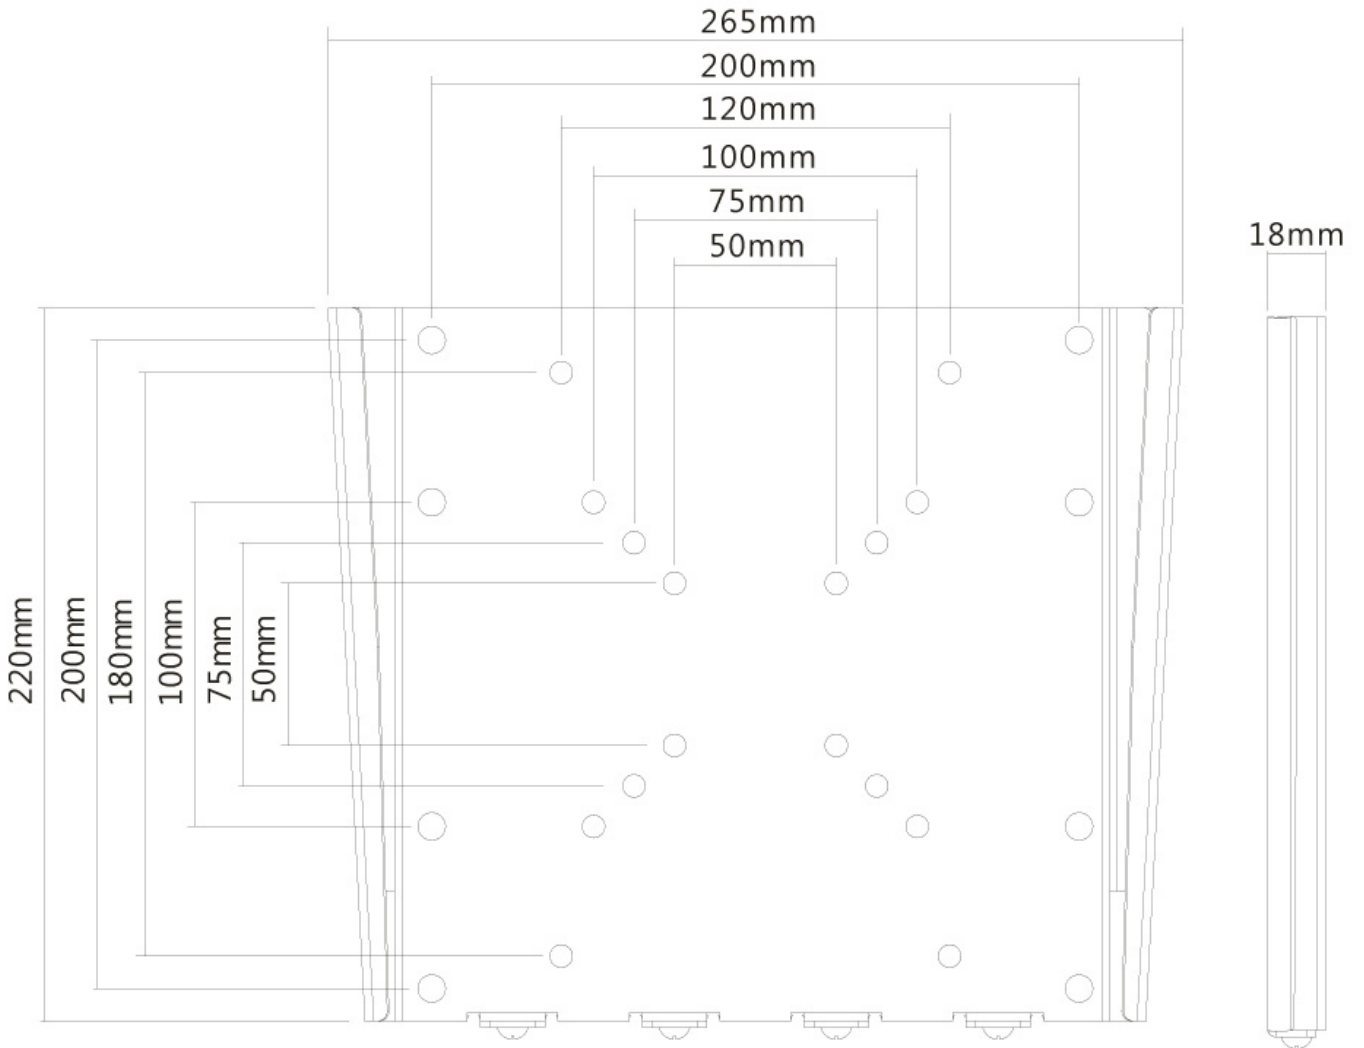

FPMA-W110BLACK

NEOMOUNTS SUPPORT MURAL POUR TV

Neomounts