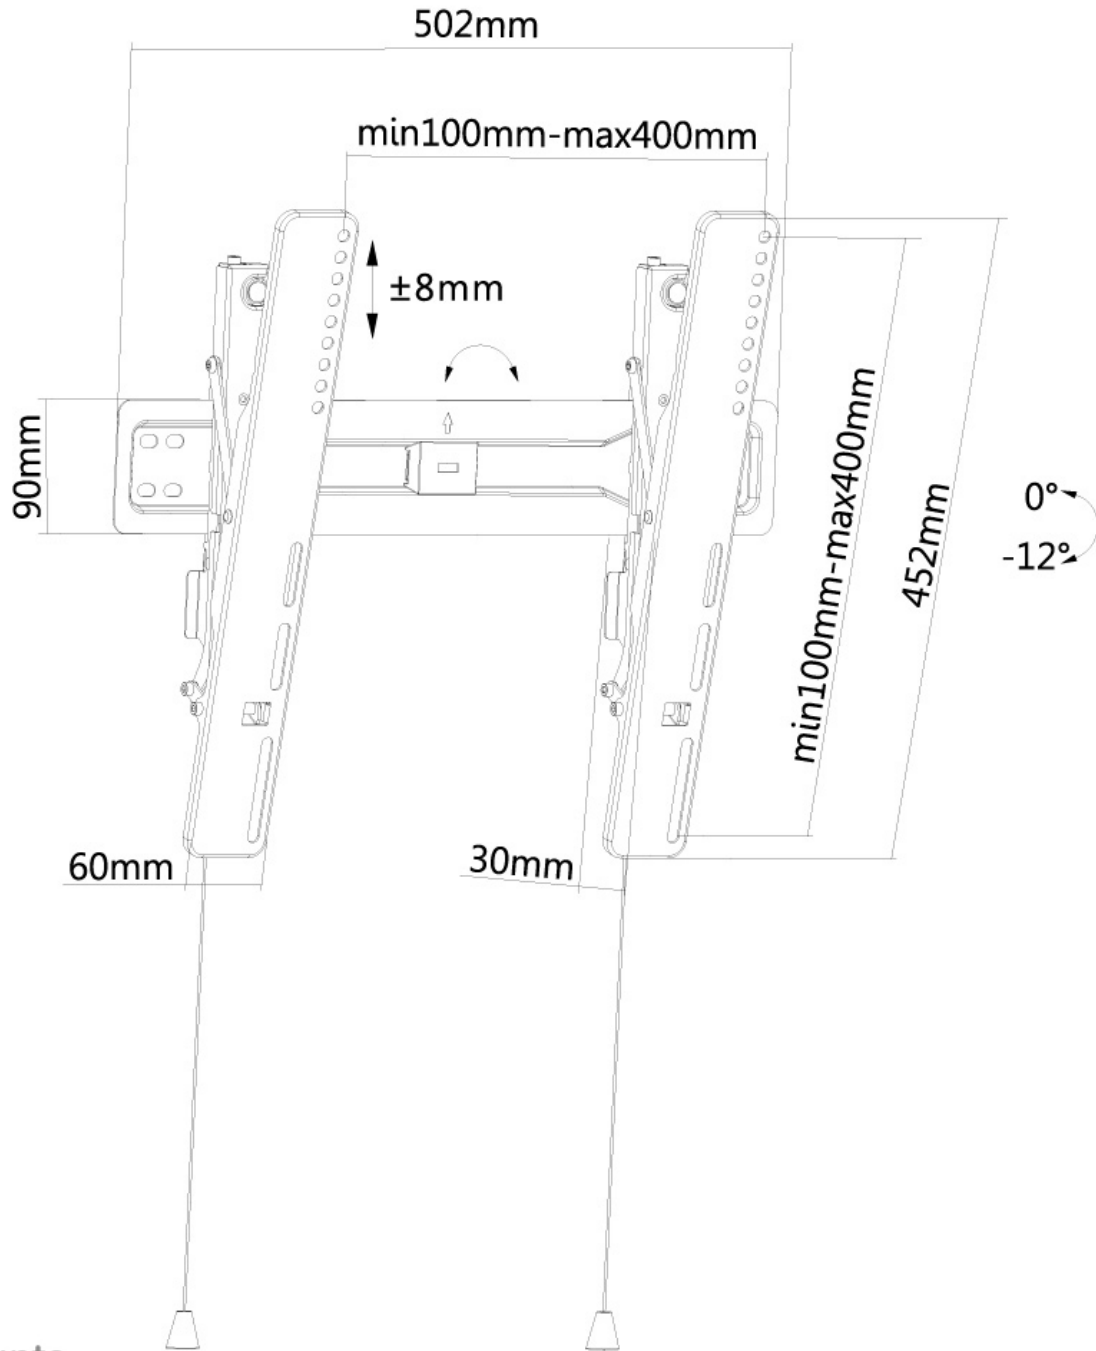

LED-W450BLACK

NEOMOUNTS LED-W450BLACK TV-BEUGEL WAND
32-55" - KANTELBAAR

Neomounts