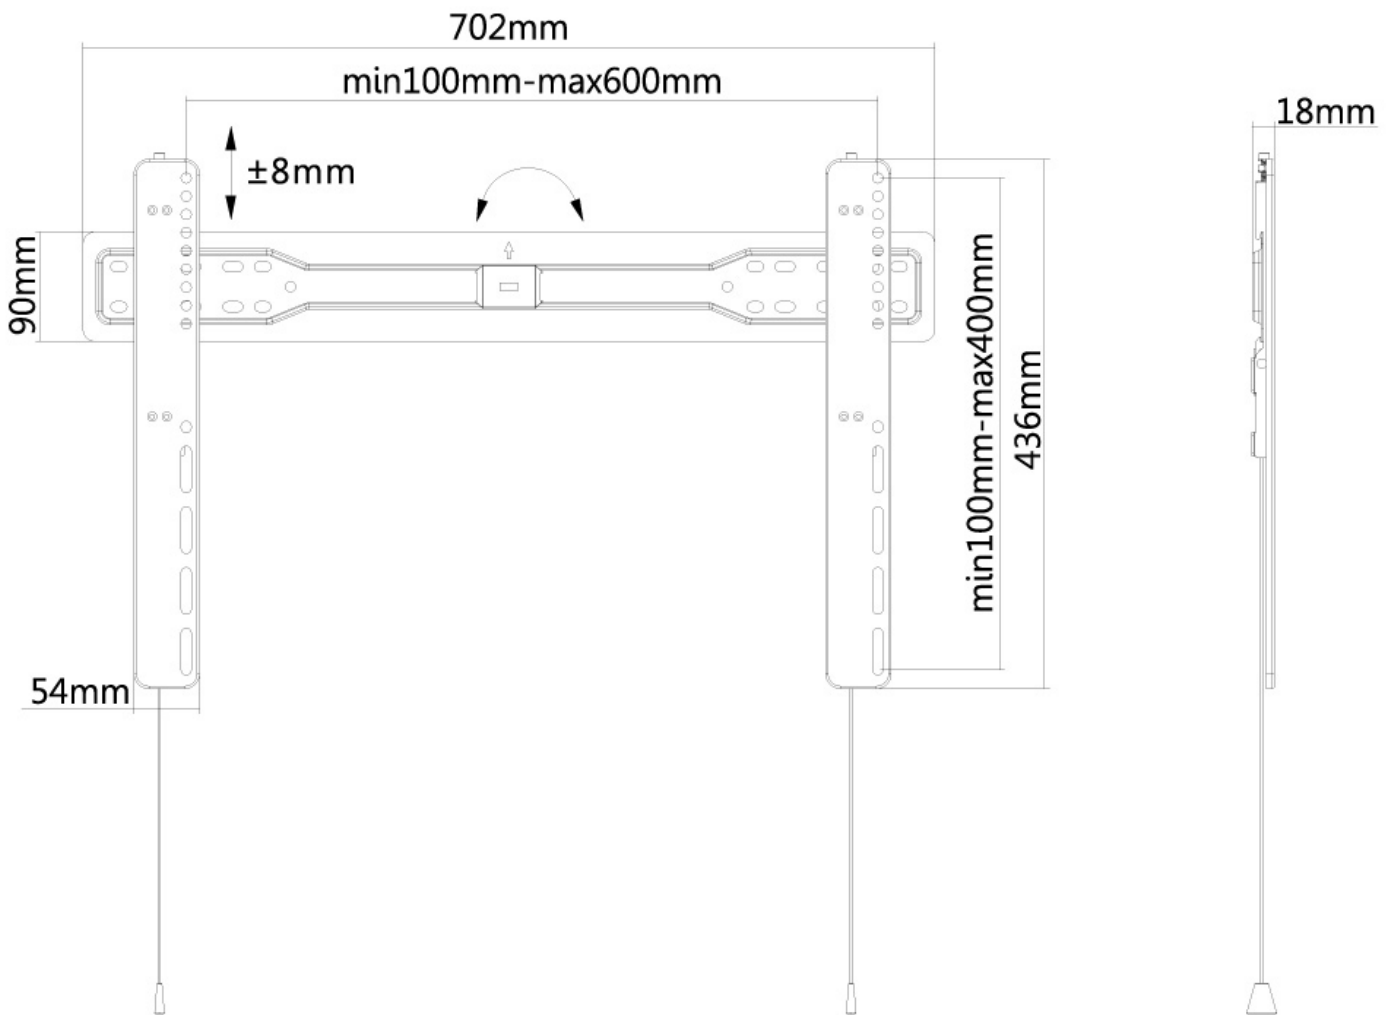

LED-W600BLACK

NEOMOUNTS TV WANDSTEUN

Neomounts