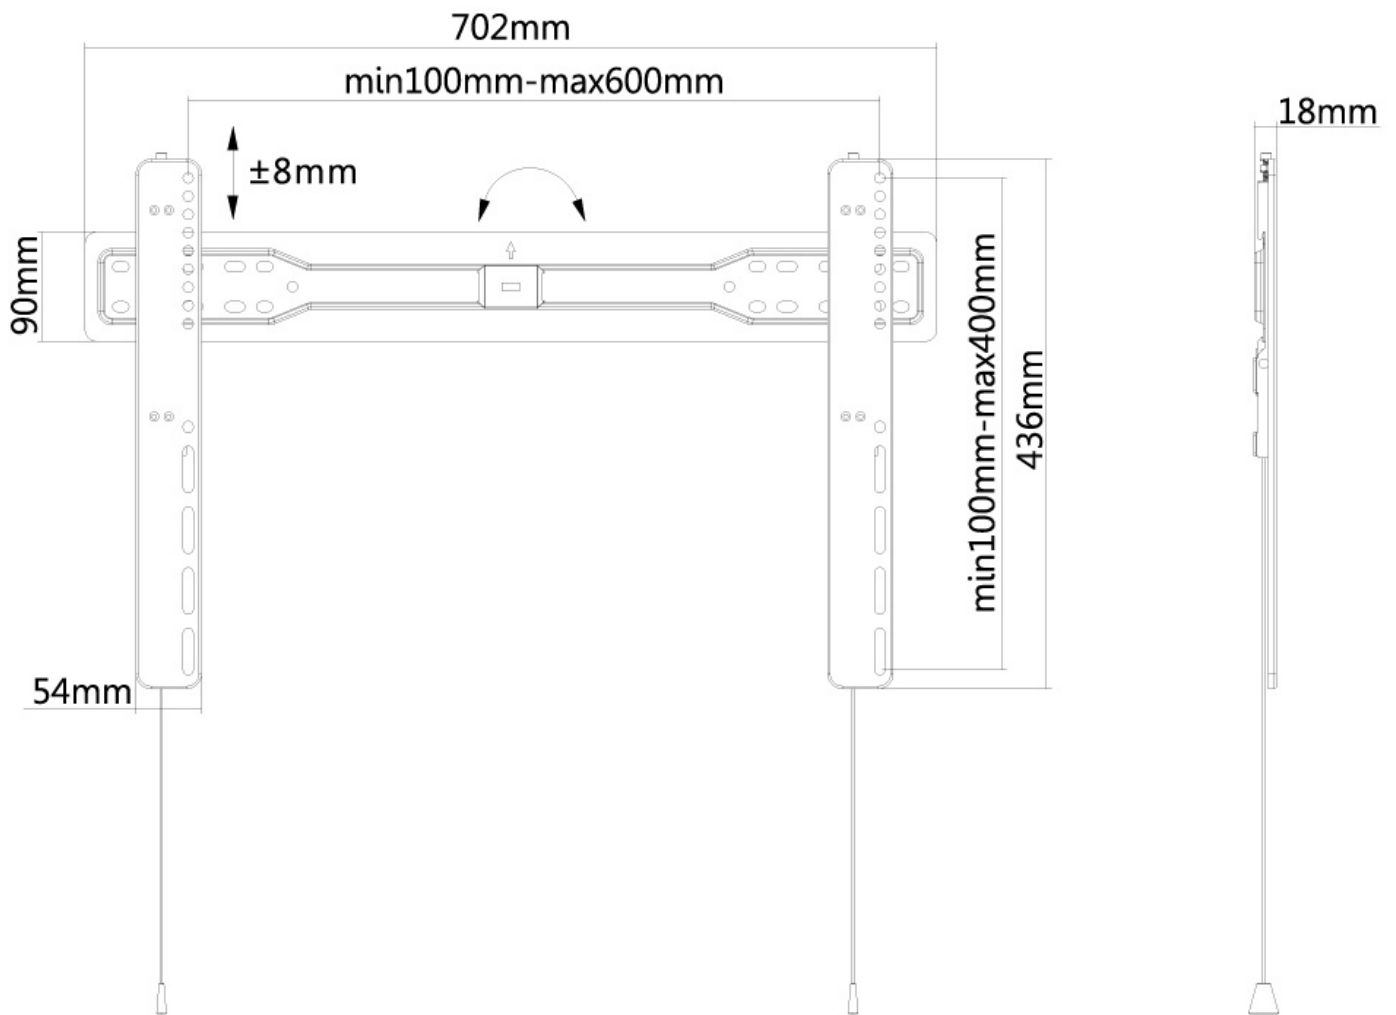

LED-W600BLACK

NEOMOUNTS TV WANDSTEUN

Neomounts