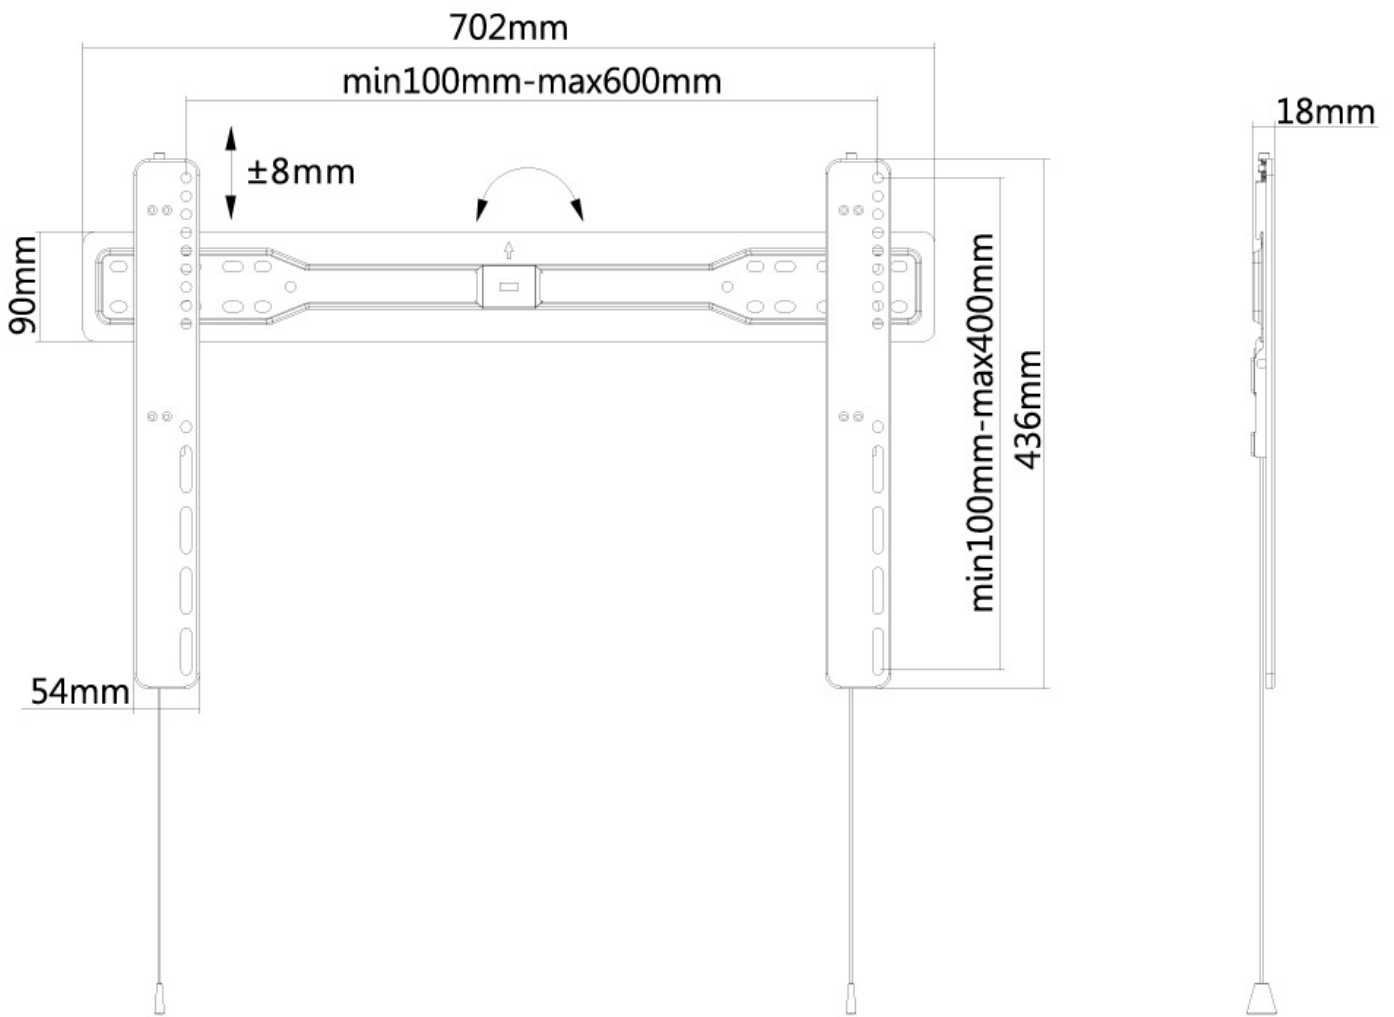

LED-W600BLACK

SUPPORTO A PARETE NEOMOUNTS PER TV

Neomounts