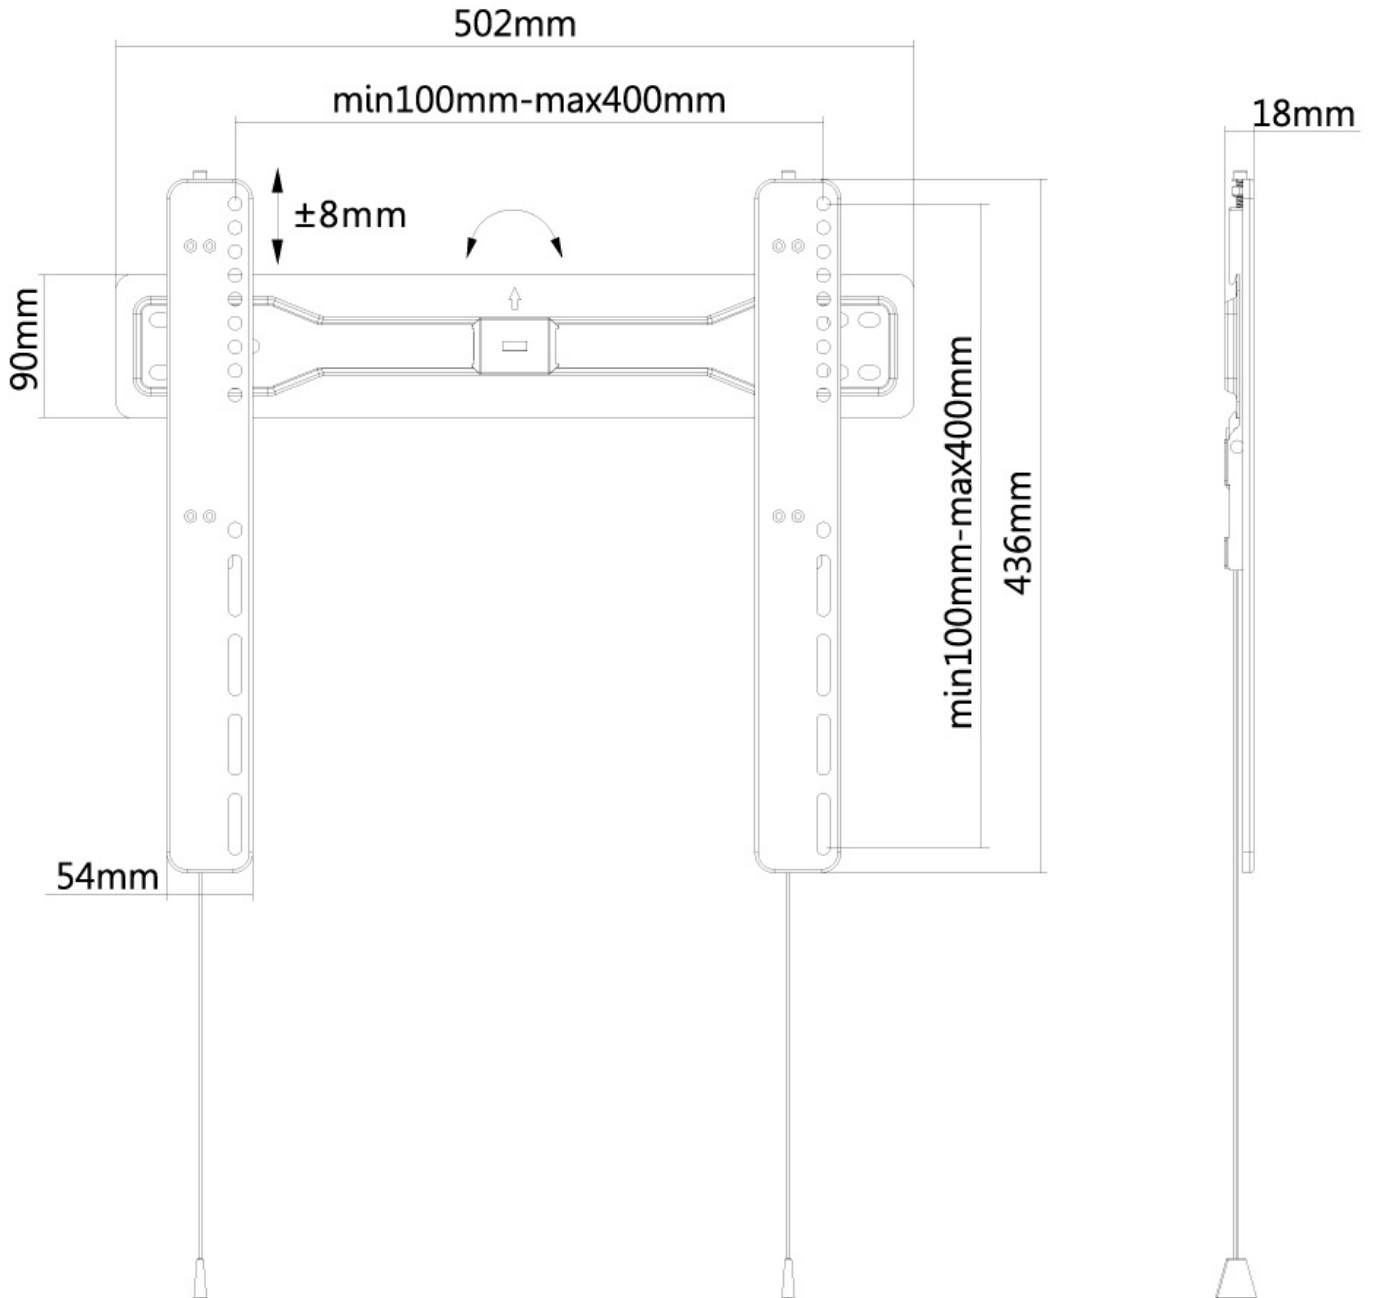

LED-W400BLACK

NEOMOUNTS TV WANDSTEUN

Neomounts