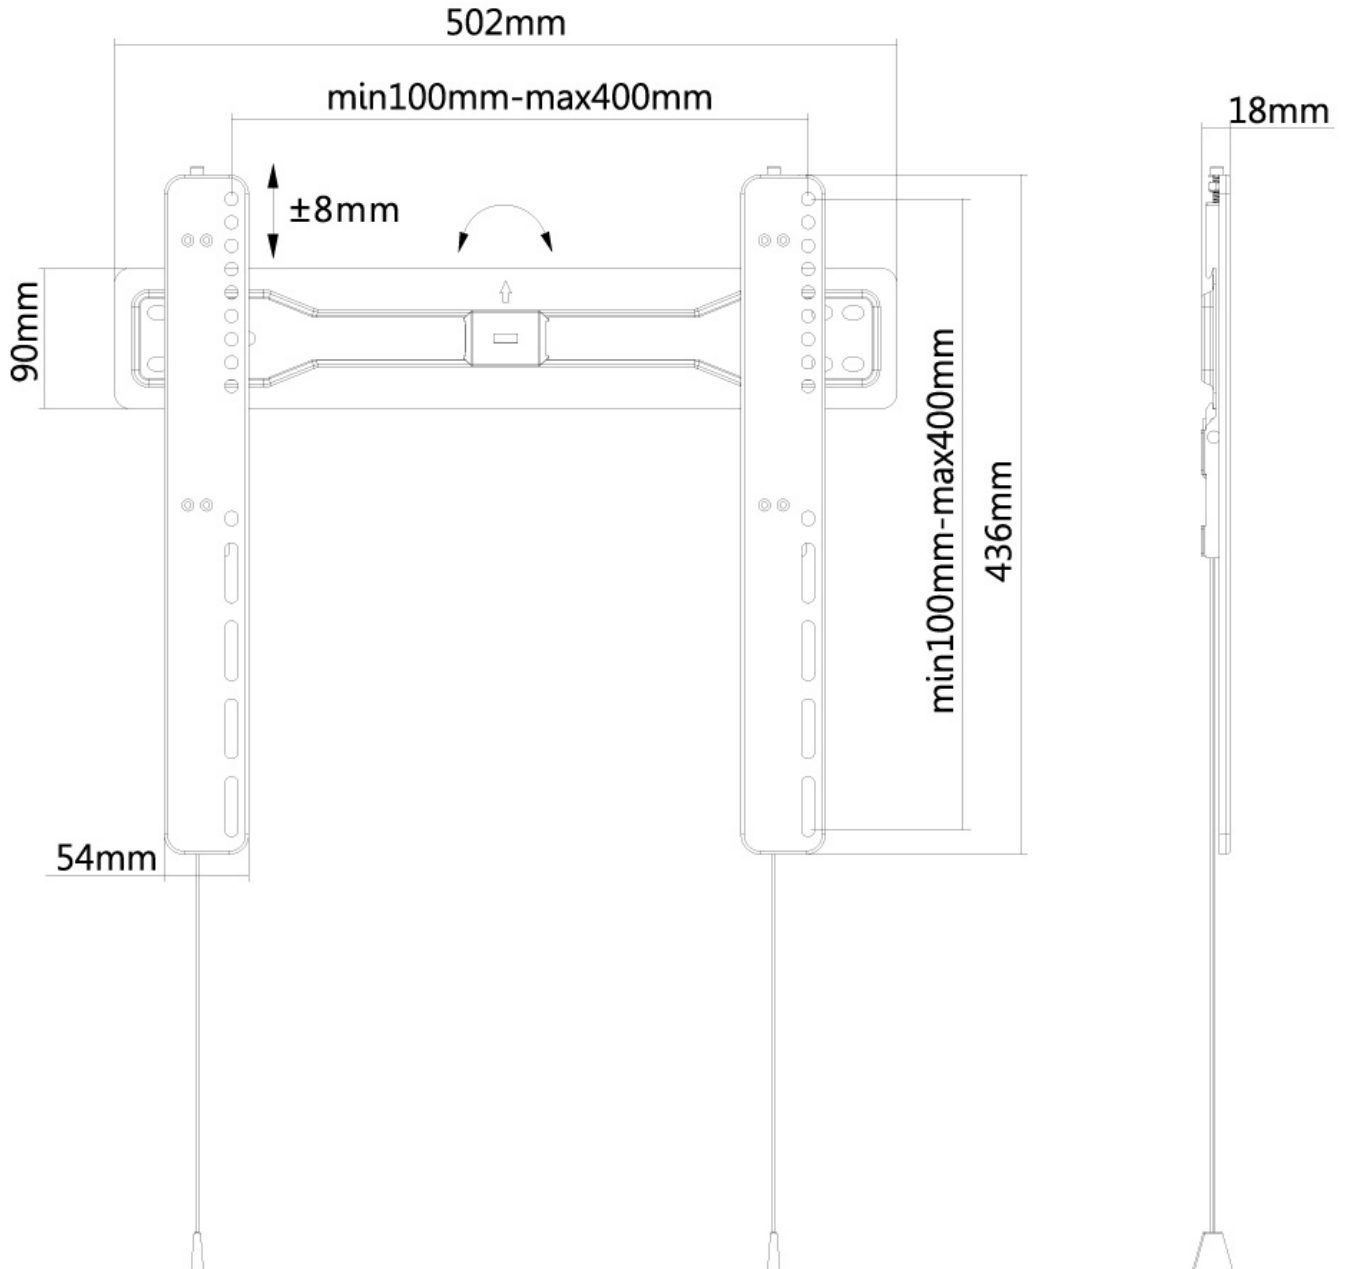

LED-W400BLACK

NEOMOUNTS LED-W400BLACK TV-BEUGEL WAND
32-55" - ULTRA-VLAK

Neomounts