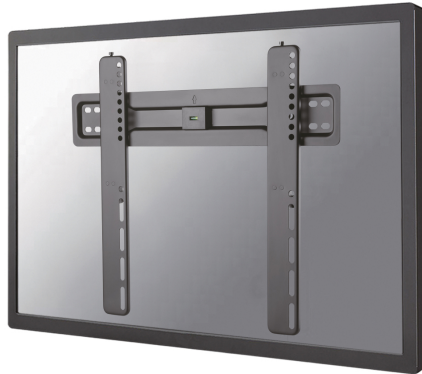

LED-W400BLACK

SPECIFICATIES

ALGEMEEN

| | |
|--------------------|------------|
| Min. beeldformaat* | 32 |
| Max. beeldformaat* | 55 |
| Max. draagvermogen | 35 |
| Schermen | 1 |
| VESA minimaal | 100x100 mm |
| VESA maximaal | 400x400 mm |
| Afstand tot wand | 1,8 cm |

NEOMOUNTS LED-W400BLACK TV-BEUGEL WAND 32-55" - ULTRA-VLAK

Neomounts

Neomounts

Neomounts LED-W400BLACK Ultra-vlakke TV-beugel wand - 32-55" - max 35 kg - VESA 100x100-400x400 - d 1,8 cm - zwart

Met deze Neomounts wandsteun, model LED-W400BLACK, bevestigt u een LCD/LED/PLASMA scherm vlak aan de wand.

Door gebruik te maken van een wandsteun profiteert u optimaal van de mogelijkheden van uw scherm. Deze universele steun is slechts 1,8 cm diep waardoor u een schitterend schilderij-effect creëert.

De LED-W400BLACK heeft een draagvermogen van 35 kg en kan gemonteerd worden op schermen met een maximaal VESA gatenpatroon van 400x400 mm aan de achterzijde van het scherm. Hiermee hangt u eenvoudig schermen t/m 55" aan de wand.

De montage is een fluitje van een cent. U monteert de horizontale strip op de wand en de 2 haken achterop uw scherm. Vervolgens haakt u het scherm over de strip en kunt u optimaal genieten van uw flatscreen!